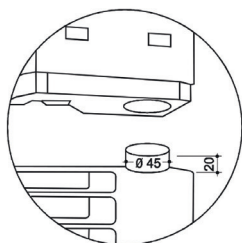

Il CARGOPALLET 700 PLUS è disponibile nella versione omologata per il trasporto terrestre e ferroviario e per lo stoccaggio dei prodotti pericolosi solidi in ottemperanza alla normativa ADR. Su entrambi i lati opposti è dotato di stringa ed etichetta identificativa riportante le 4 tipologie di batterie che possono essere stoccate: UN 2794, UN 2795, UN 2800 e UN 3028. Munito di tre travette sul lato lungo, è versatile e robusto, ha un'ottima rigidità strutturale e resiste alle deformazioni.

Le pareti interne sono lisce, può essere stoccato all'aperto, è sovrapponibile e forcabile. La sovrapposizione dei Cargopallet 700 Plus è assicurata da 4 spine cilindro/sferiche ricavate direttamente da stampo sulla parte superiore del contenitore, che si incastrano in opportune sedi ricavate sul fondo dei piedini/travette del contenitore stesso.

I 20 mm di incasso garantiscono la massima sicurezza e stabilità della sovrapposizione.

1. **Capacità massima:** 680 dm³
2. **Portata massima:** 500 kg con carico uniformemente distribuito - in sovrapposizione: sono consentiti due altri contenitori.
3. **Massa contenitori:** 40 Kg.
4. **Massa coperchio:** 4,9 Kg.
5. **Massa liner:** 760 g.
6. **Spessore liner LDPE:** 0,15 mm
7. **Accessori:** Con porta etichette, liner interno e coperchio da fissare con reggette in acciaio.
8. **Colori:** Grigio RAL 7001
9. **Materiale:** **HDPE** Inattaccabile da acidi, grassi e solventi

Dimensioni

ARTICOLO	DIMENSIONI ESTERNE mm			DIMENSIONI INTERNE mm		
	A	B	H	A	B	H
CARGOPALLET 700 PLUS con 3 travette per Prodotti Pericolosi Solidi	1200	1000	830	1120	920	655
Altezza dei piedi			120			
Luce tra i piedi	830	800				
Interasse tra le 2 spine cilindriche	1115	915				

L'ufficio commerciale è a vostra disposizione per consigliarvi la versione meglio indicata alle vostre necessità.