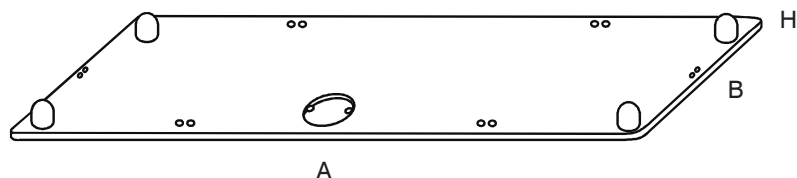

GRANDI CONTENITORI / LOGISTICA E MOVIMENTAZIONE

COPERCHIO CARGOPALLET 700 PLUS PER PRODOTTI PERICOLOSI SOLIDI

Dimensioni

ARTICOLO	DIMENSIONI ESTERNE mm			DIMENSIONI INTERNE mm		
	A	B	H	A	B	H
COPERCHIO CARGOPALLET 700 PLUS con 3 travette per Prodotti Pericolosi Solidi	1020	720	30/65