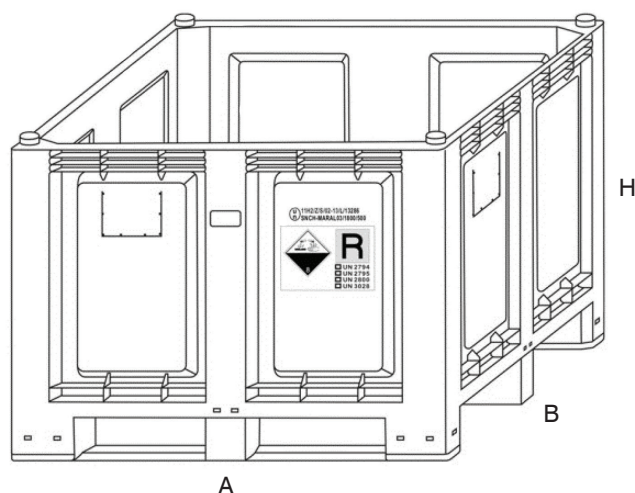

CARGOPALLET 700 PLUS PER PRODOTTI PERICOLOSI SOLIDI

Il CARGOPALLET 700 PLUS è disponibile nella versione omologata per il trasporto terrestre e ferroviario e per lo stoccaggio dei prodotti pericolosi solidi in ottemperanza alla normativa ADR. Su entrambi i lati opposti è dotato di stringa ed etichetta identificativa riportante le 4 tipologie di batterie che possono essere stoccate: UN 2794, UN 2795, UN 2800 e UN 3028. Munito di tre travette sul lato lungo, è versatile e robusto, ha un'ottima rigidità strutturale e resiste alle deformazioni.

Le pareti interne sono lisce, può essere stoccato all'aperto, è sovrapponibile e forcabile. La sovrapposizione dei Cargopallet 700 Plus è assicurata da 4 spine cilindro/sferiche ricavate direttamente da stampo sulla parte superiore del contenitore, che si incastrano in opportune sedi ricavate sul fondo dei piedini/travette del contenitore stesso.

I 20 mm di incasso garantiscono la massima sicurezza e stabilità della sovrapposizione.

- Capacità massima:** 680 dm³
- Portata massima:** 500 kg con carico uniformemente distribuito - in sovrapposizione: sono consentiti due altri contenitori.
- Massa contenitori:** 40 Kg.
- Massa coperchio:** 4,9 Kg.
- Massa liner:** 760 g.
- Spessore liner LDPE:** 0,15 mm
- Accessori:** Con porta etichette, liner interno e coperchio da fissare con reggette in acciaio.
- Colori:**  Grigio RAL 7001
- Materiale:**  **HDPE** Inattaccabile da acidi, grassi e solventi