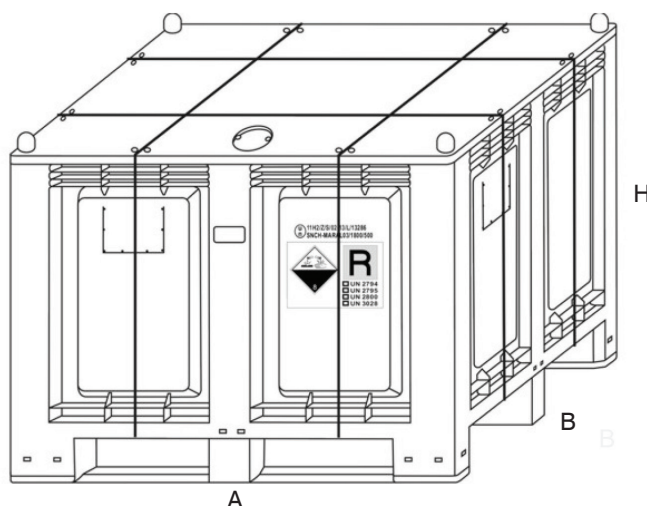

Le pareti interne sono lisce, può essere stoccato all'aperto, è sovrapponibile e forcabile. La sovrapposizione dei Cargopallet 700 Plus è assicurata da 4 spine cilindro/sferiche ricavate direttamente da stampo sulla parte superiore del contenitore, che si incastrano in opportune sedi ricavate sul fondo dei piedini/travette del contenitore stesso.

I 20 mm di incasso garantiscono la massima sicurezza e stabilità della sovrapposizione.

- Capacità massima:** 680 dm³
- Portata massima:** 500 kg con carico uniformemente distribuito - in sovrapposizione: sono consentiti due altri contenitori.
- Massa contenitori:** 40 Kg.
- Massa coperchio:** 4,9 Kg.
- Massa liner:** 760 g.
- Spessore liner LDPE:** 0,15 mm
- Accessori:** Con porta etichette, liner interno e coperchio da fissare con reggette in acciaio.
- Colori:**  Grigio RAL 7001
- Materiale:**  **HDPE** Inattaccabile da acidi, grassi e solventi

Dimensioni

ARTICOLO	DIMENSIONI ESTERNE mm			DIMENSIONI INTERNE mm		
	A	B	H	A	B	H
CARGOPALLET 700 PLUS con 3 travette per Prodotti Pericolosi Solidi	1200	1000	830	1120	920	655
Altezza dei piedi			120			
Luce tra i piedi	830	800				
Interasse tra le 2 spine cilindriche	1115	915				

Dimensioni

ARTICOLO	DIMENSIONI ESTERNE mm			DIMENSIONI INTERNE mm		
	A	B	H	A	B	H
COPERCHIO CARGOPALLET 700 PLUS con 3 travette per Prodotti Pericolosi Solidi	1020	720	30/65			

CARGOPALLET 700 PLUS PER PRODOTTI PERICOLOSI SOLIDI Prodotto assemblato