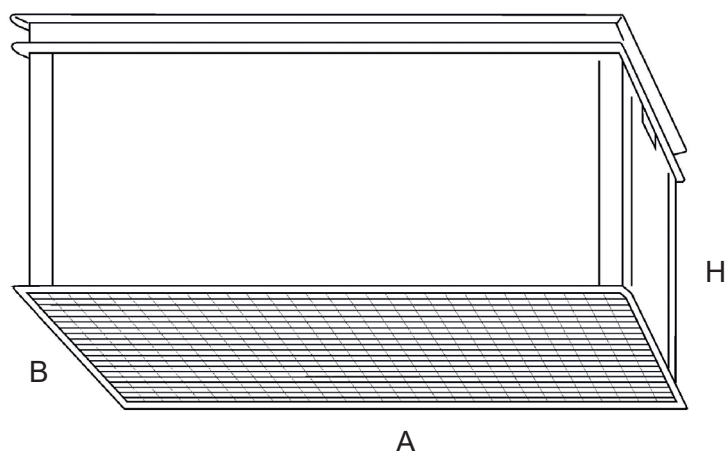

MEHRZWECKBEHÄLTER / ORGANISATION UND LAGERUNG

DELTA MEC 600x400

Stoßfeste, chemikalien- und feuchtigkeitsbeständige Behälter, nutzen die gesamte Fläche der europäischen Standardpalette und optimieren dank der vertikalen Wände den internen Platz. Übereinander positionierbar und mit durchgehenden oder geschlossenen Griffen eignen sie sich für pharmazeutische Präparate und metallische Kleinteile und stehen für Lebensmittel auch aus ungiftigen Materialien oder gegen statische Aufladung aus leitfähigem Material zur Verfügung.

Material: **PP** Unempfindlich gegen Säure, Fette und Lösungsmittel.
Verfügbar selbst in Lebensmittel Material (auch Version DET).

Maße und gewicht

ARTIKEL	AUSSENMASSß mm			INNENMASSß mm			GEWICHT
	A	B	H	A	B	H	
DELTA MEC 25 geschlossene Griffe	600	400	140	565	360	130	1,55 Kg
DELTA MEC 30 geschlossene Griffe	600	400	170	565	360	160	1,87 Kg
DELTA MEC 35 geschlossene Griffe	600	400	200	565	360	190	2,035 Kg
DELTA MEC 40 geschlossene Griffe	600	400	220	565	360	210	2,035 Kg
DELTA MEC 45 geschlossene Griffe	600	400	240	565	360	230	2,175 Kg
DELTA MEC 50 geschlossene Griffe	600	400	275	565	360	265	2,01 Kg
DELTA MEC 60 geschlossene Griffe	600	400	320	565	360	310	2,55 Kg
DELTA MEC 70 durchgehende Griffe							
Zellartiger boden – plein	600	400	400	565	360	390	3,24 Kg
DELTA MEC 70							
Zellartiger boden mit Entwässerungsbohrungen	600	400	400	565	360	390	-
DECKEL	600	400	21				
VERSIEGELBARER SCHIEBEDECKEL	604	407	19				
DECKEL MIT INTEGRIERT SCHARNIEREN	600	400	21				
WAGEN	620	420	170				
ETIKETTENHALTER	150	7	85				
BESTECKKORB	264	90	60				
LOCK-IT STECKLEISTEN	560x5 - 360x5		40				
	560x5 - 360x5		80				
	560x5 - 360x5		100				
	560x5 - 360x5		120				
	560x5 - 360x5		180				