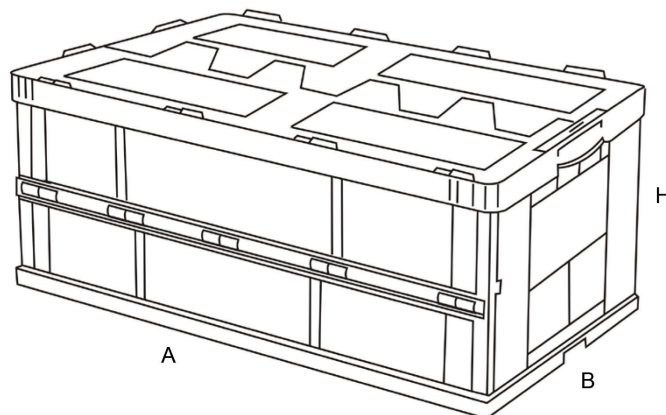

DELTA MEC FOLD

Les conteneurs Delta Mec Fold sont idéales dans la logistique et le transport quand il-y-a le retour des vides. Facile à ouvrir et à fermer, ils sont disponibles en huit versions différentes avec fond lisse ou renforcé et avec couvercle intégré.

Portée maximum: 25 kg - portée maximum en superposition 200 kg.

Couleurs:  Gris alimentaire  Produit personnalisable

Matériel:   

Dimensions

ARTICLE	DIMENSIONS EXTÉRIEURES mm			DIMENSIONS INTÉRIEURES mm		
	A	B	H	A	B	H
DELTA MEC FOLD 40 600x400xh223	600	400	223	560	362	205
DELTA MEC FOLD 60 600x400xh320	600	400	320	560	362	304