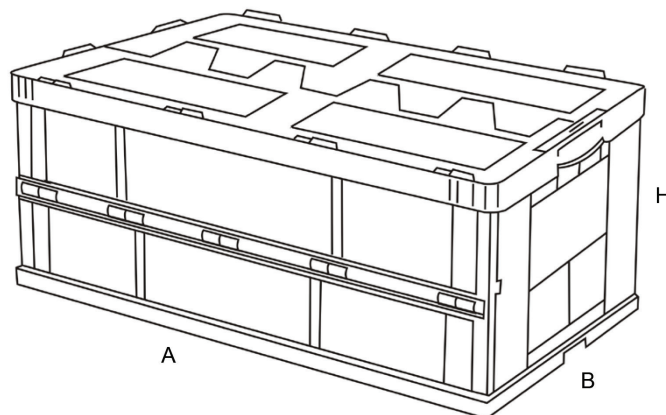

DELTA MEC FOLD

Die Delta Mec Fold Behälter sind ideal in Logistik und Transport mit Leergutrückführung. Leicht zu öffnen und zu schließen, in acht verschiedenen Ausführungen mit glattem oder verstärktem Boden und anscharnierten Deckel verfügbar.

Max. Tragkraft: 25 kg - Max. Stapellast 200 kg.

Farbe:  Lebensmittel grau  Anpassungsfähiges Produkt

Material:   

Maße

ARTIKEL	AUSSENMASSß mm			INNENMASSß mm		
	A	B	H	A	B	H
DELTA MEC FOLD 40 600x400xh223	600	400	223	560	362	205
DELTA MEC FOLD 60 600x400xh320	600	400	320	560	362	304