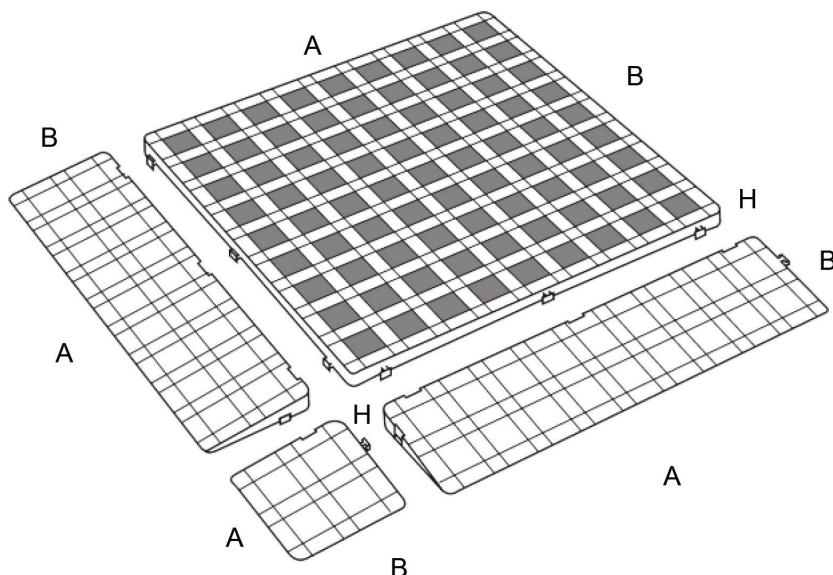

INNEN-UND AUSSENPFLEGESYSTEME / BODENMATTENELEMENTE

BODENROSTE EPSILON

Zusammensetzbarer Fussbodenroste mit Einhaksystem zwischen den diversen Elementen für eine einfache Verlegung. Säure-, Lösungsmittel- und Fettbeständig. Bemessungsbetriebsspannung 3 Kv. Epsilon ist komplett mit seitlichen und Eckverbindungsstück für einen noch praktischeren Bodenbelag.

Zubehör: Peripherische seitenschräge Zapfenkupplung und Zapfenlochkupplung, Peripherische eckenschräge.

Farbe:

- Lebensmittel Holz
- Lebensmittel Schwarz
- Grüne Lebensmittel
- Lebensmittel Neutral
- Lebensmittel Rot
- Ultramarinblaue Lebensmittel
- Lebensmittel Schwarz P.P.

Material: Gegen Säure, Fette und Lösungsmittel resistent.

Maße

ARTIKEL	AUSSENMAß mm		
	A	B	H
Bodenroste Epsilon	500	500	25
Peripherische Seitenschräge Zapfenkupplung	500	130	6/25
Peripherische Seitenschräge Zapfenlochkupplung	500	130	6/25
Peripherische Eckenschräge	130	130	6/25