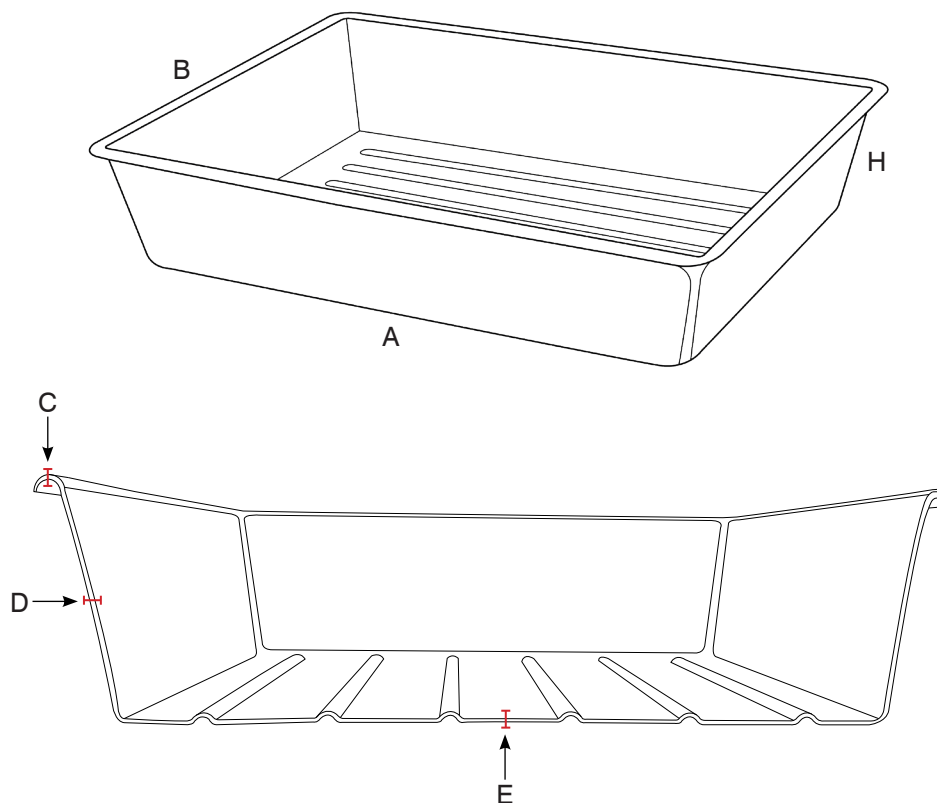

GAMMA

Le bacinelle della serie GAMMA sono particolarmente indicate nei processi di lavorazione delle industrie conserviere, di lavorazione del pesce e nei laboratori fotografici.

Colori: Bianco Alimentare Prodotto Personalizzabile (per quantitativi minimi)

Materiale: Resistente agli urti, inattaccabile da acidi, grassi e solventi.
Resistenti a temperature comprese fra i -10° e +80°.

Dimensioni e peso

ARTICOLO	DIMENSIONI ESTERNE mm			DIMENSIONI INTERNE mm			SPESSORI mm			PESO
	A	B	H	A	B	H	C	D	E	
GAMMA 1	230	180	42	193	143	40	1.55	1.68	1.84	0.098 Kg
GAMMA 2	310	250	65	255	195	60	1.85	1.88	2.22	0.225 Kg
GAMMA 3	370	310	75	315	255	70	1.91	2.26	2.40	0.375 Kg
GAMMA 4	520	420	120	430	330	115	2.12	2.19	2.66	0.76 Kg
GAMMA 5	634	534	140	530	430	135	2.48	3.23	2.10	1,22 Kg
GAMMA 6	848	648	160	730	530	155	3.00	2.75	2.92	2,125 Kg