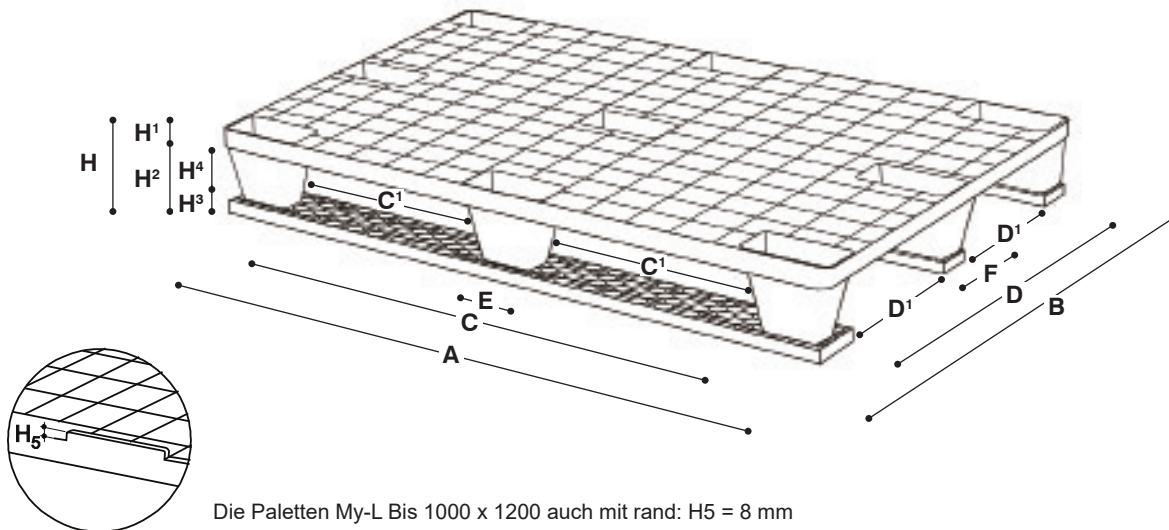

PALLET / LOGISTIK UND TRANSPORT

**PALETTEN MY-L BIS 1000x1200
MIT KLIPS KUFEN - LEICHTE LAST**

45/IIP - IPPR 935

Die Paletten My-L Bis 1000x1200 sind leicht, widerstandsfähig und auch als "Einweg" Palette zu gebrauchen. Und wurde dem Ziel entwickelt, den Anforderungen der großen Logistik entgegen zu kommen, die nach immer robusteren, leicht zu handhabenden, recycelbaren, umweltfreundlichen, stapelbaren Produkten mit konstanter Tara verlangt, die wartungsfrei sind, eine ausgezeichnete dynamische Kapazität haben und ein günstiges Verhältnis zwischen Wert der transportierten Ware und der Palette selbst bieten.

Statische kapazität: 1500 Kg (Die Belastungskapazität ist mit gleich verteilter und eingewickelte Fracht angenommen).

Dynamische kapazität: 600 Kg (Die Belastungskapazität ist mit gleich verteilter und eingewickelte Fracht angenommen).

Gewicht 9,54 Kg

Farbe:  Ökologisches Schwarz  Anpassungsfähiges Produkt (für Mindestmenge)

Material:  **RPE**

Maße

ARTIKEL	AUSSENMASSE mm												
	A	B	H	H ¹	H ²	H ³	H ⁴	C	C ¹	D	D ¹	E	F
PALETTEN MY-L BIS 1000x1200	1200	1000	165	30	135	25	110	827	328	767	333	171	101

Das Verkaufsbüro steht Ihnen zur Verfügung, um am besten auf Ihre Bedürfnisse zugeschnittene Version zu beraten

Logistische Daten

 20' DV	 40' DV	 40' HC	 45' WB
210 pz.	420 pz.	460 pz.	552 pz.