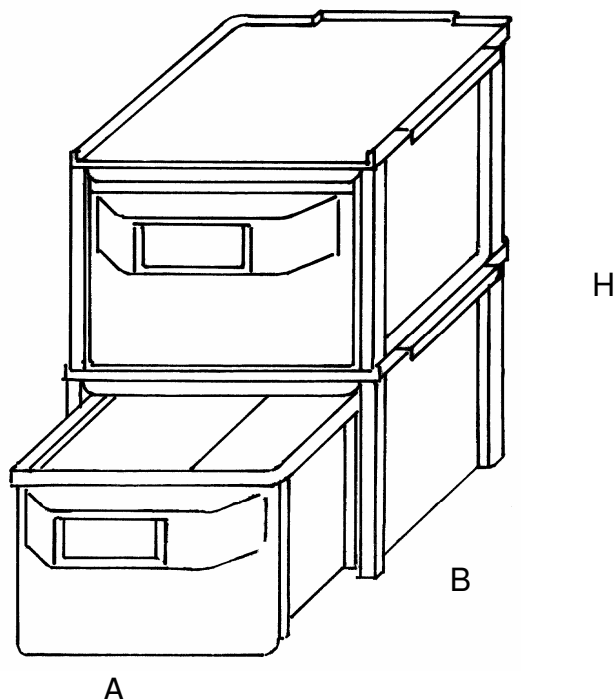

CASSETTIERA RHO KAPPA

La cassettera RHO KAPPA leggera da movimentare, autoportante e autocomponibile con gli agganci laterali, permette la creazione di pareti a magazzino di ogni estensione. I cassetti, estraibili e sovrapponibili, sono anche in versione resistente ad oli, grassi e solventi.

- Materiali : cassetto verde : polipropilene antiurto inattaccabile da oli, grassi e solventi
cassetto trasparente: polistirolo cristallo
- Colori : cassettera TV: cassetto trasparente, fascia verde, coperchio verde
cassettera TN: cassetto trasparente, fascia nera, coperchio verde
cassettera VN: cassetto verde, fascia nera, coperchio verde
- Accessori: etichette, coperchi
-

ARTICOLO	DIMENSIONI ESTERNE mm			DIMENSIONI INTERNE mm		
	A	B	H	A	B	H
RHO KAPPA 3 TV - TN -VN - FASCIA	150	215	120	125	170	100
CASSETTO	120	225	100	102	185	95
COPERCHIO	140	190	3			
RHO KAPPA 4 TV - TN - VN - FASCIA	215	310	155	180	270	140
CASSETTO	180	325	132	155	270	120
COPERCHIO	200	275	3			
RHO KAPPA 5 TV - TN - VN - FASCIA	320	450	190	285	400	170
CASSETTO	285	470	165	255	400	160
COPERCHIO	300	405	3			
CASSETTIERA RHO K 3 TV - TN - VN	155	250	120			
CASSETTIERA RHO K 4 TV - TN - VN	215	350	155			
CASSETTIERA RHO K 5 TV - TN - VN	320	480	190			