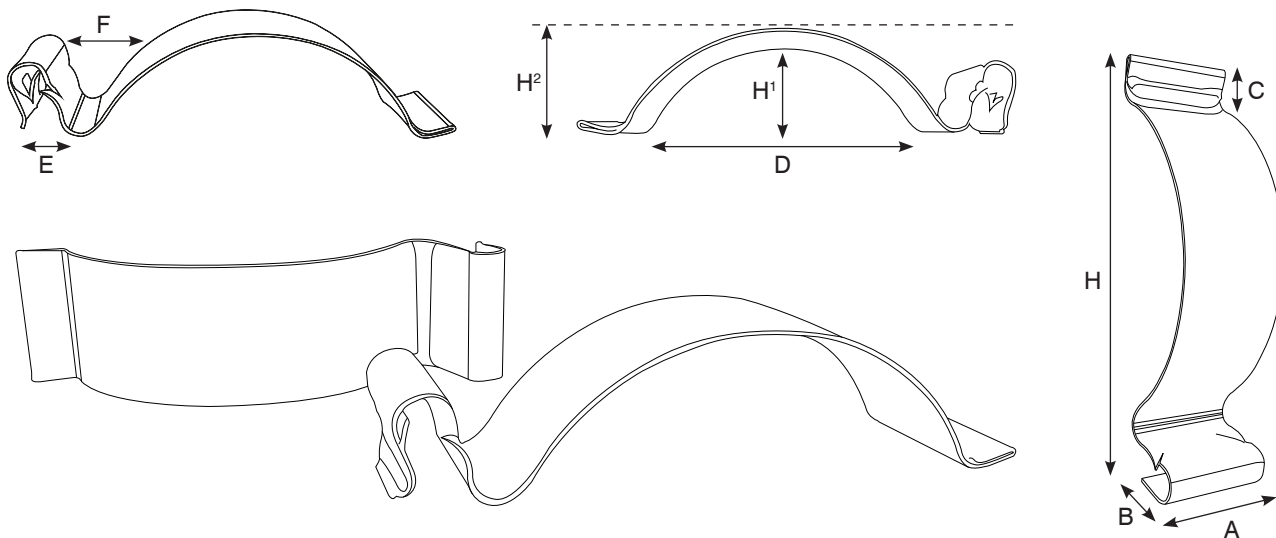

ACCESSORI / ORGANIZZAZIONE E STOCCAGGIO

**CLIP METALLICO
PORTA DOCUMENTI**

Peso: 0.0085 Kg

Materiale:  Acciaio cromato

Compatibilità: La clip metallica portadocumenti è compatibile con tutti i nostri prodotti della linea:
Cargopallet 700 Plus, Cargopallet 600 Plus New, Cargopallet 300 Plus, Cargopallet 700/600/300 Prodotti Pericolosi Solidi,
Cargopallet 1300/1100 Plus, Cargopallet 280, Cargo Fold 700, Delta, Delta Mec, Delta Mec Fold, Delta Mec 60L,
Delta Mec 70 Open, Delta Mec Misure Speciali, Omikron, Jota.

Dimensioni

ARTICOLO	DIMENSIONI ESTERNE mm								
	A	B	C	D	E	F	H	H¹	H²
CLIP METALLICA PORTA DOCUMENTI	20	15	7	50	7	20	70	20	21

L'ufficio commerciale è a vostra disposizione per consigliarvi la versione meglio indicata alle vostre necessità.