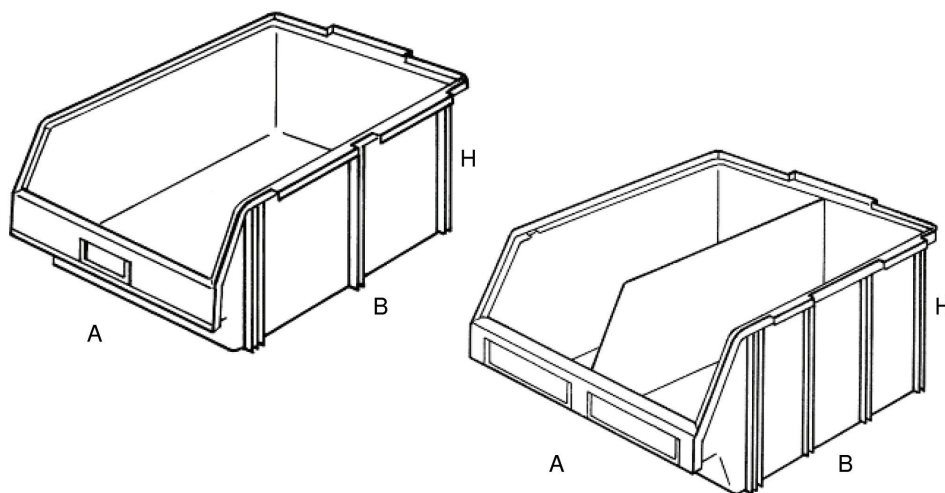

CONTENEURS À USAGES MULTIPLES / ORGANISATION ET STOCKAGE

CONTENEURS MULTIMODULAIRES ALFA et ALFA BIS

Conteneurs multimodulaires autoporteurs, pour réaliser des cloisons de magasins, également utiles dans les ateliers mécaniques et les chaînes de montage. En résine antichoc, ils sont facilement accessibles grâce à la gueule-de-loup, ils sont superposables et modulaires et dans un vaste choix de formats. Les modèles 5, 6 et 7 sont disponibles avec une cloison centrale (version bis) et 2 porte-étiquettes frontaux.

Accessoires: Étiquettes - chariot (pour 2 conteneurs) ALFA 5/5 bis, 6/6 bis, 7/7 bis - barre Rack (les modèles ALFA 2-3-4 peuvent être accrochés dans le dos à une barre horizontale).

Couleurs:

- Vert alimentaire (Alfa 1)
- Vert alimentaire, Jaune alimentaire, Rouge alimentaire, Blue alimentaire (Alfa 2, Alfa 3, Alfa 4)
- Vert alimentaire, Jaune alimentaire, Rouge alimentaire, Blue alimentaire, Gris écologique (Alfa 5)
- Vert alimentaire, Gris écologique (Alfa 5 Bis, Alfa 6, Alfa 6 Bis, Alfa 7, Alfa 7 Bis)

Matériel: Inattaquables par les acides, la graisse et les solvants.

Dimensions et poids

ARTICLE	DIMENSIONS EXTÉRIEURES mm			DIMENSIONS INTÉRIEURES mm			POIDS
	A	B	H	A	B	H	
Alfa 1	102	88	50	90	78	42	0,037 Kg
Alfa 2	103	173	74	85	147	65	0,095 Kg
Alfa 3	144	235	116	123	203	103	0,24 Kg
Alfa 4	207	335	150	178	290	138	0,43 Kg
Alfa 5	307	480	185	275	430	170	1,18 Kg
Alfa 6	437	570	247	397	510	228	2,08 Kg
Alfa 7	437	700	301	397	640	280	2,7 Kg
Alfa 5 Bis	307	480	185	275	430	170	1,48 Kg
Alfa 6 Bis	437	570	247	397	510	228	2,43 Kg
Alfa 7 Bis	437	700	301	397	640	280	3,7 Kg
CHARIOT: (pour 2 conteneurs)							
ALFA 5 e 5 BIS	615	440	185				
ALFA 6 e 6 BIS	880	485	185				
ALFA 7 e 7 BIS	880	610	185				