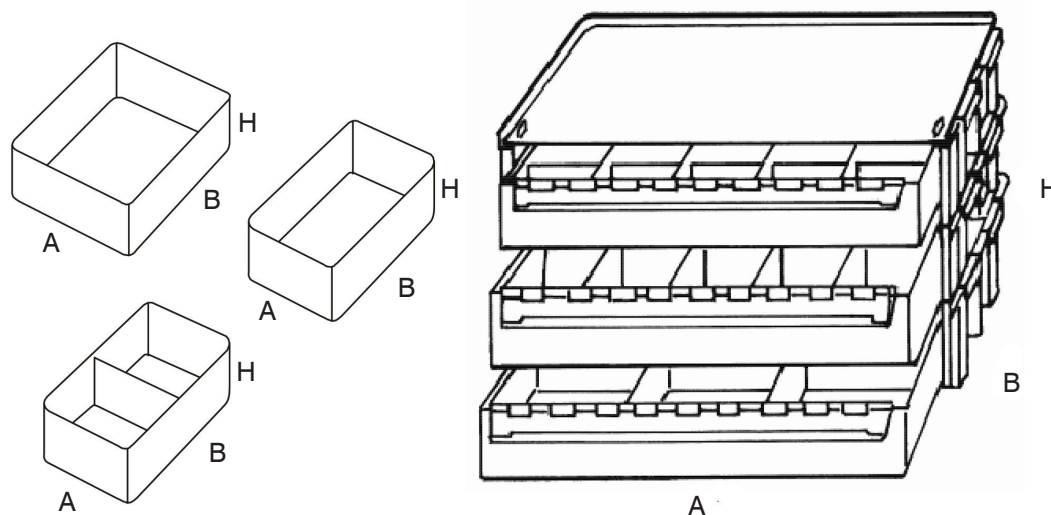

BETA

La cassettera componibile BETA è il sistema più efficace per comporre pareti e divisori per laboratori, punti vendita, uffici tecnici e magazzini. Lo spazio interno di ogni cassetto può essere suddiviso utilizzando le vaschette beta

Accessori: Coperchio

Colore:  Verde Alimentare (cassetti e vaschette)  Nero Alimentare (fascia e coperchio)

Dimensioni

ARTICOLO	DIMENSIONI ESTERNE mm		
	A	B	H
CASSETTIERA BETA B/4/6/10/20	440	375	90
VASCHETTA BETA 4	190	150	62
VASCHETTA BETA 6	128	150	62
VASCHETTA BETA 10	76	150	60
VASCHETTA BETA 20	76	150	60
FASCIA	440	360	90
CASSETTO BETA 2	397	355	70
COPERCHIO BETA B	425	350	3