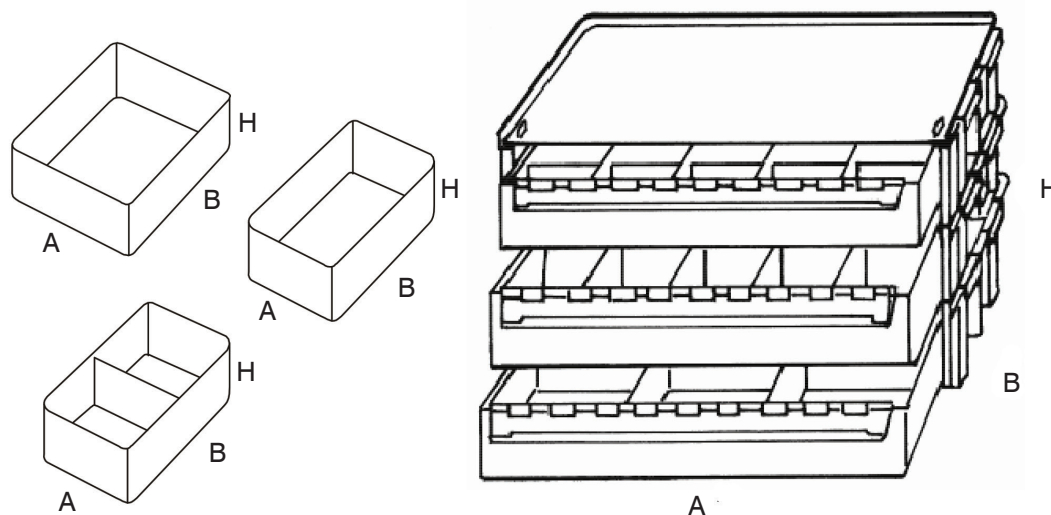

El módulo básico (caja y cajón) de la cajonera permite componer paredes y divisores para almacenes, laboratorios, puntos de venta. El espacio interno de cada cajón puede subdividirse ulteriormente utilizando las cubetas Beta, disponibles en 4 medidas distintas.

Accesorios: Tapa

Colores:  Verde alimentario (cajones y cubetas)  Negro alimentario (contenedor por cajones beta y tapa)

Dimensiones

ARTICULO	DIMENSIONES EXTERIORES mm		
	A	B	H
CAJONERA BETA B/4/6/10/20	440	375	90
CUBETA BETA 4	190	150	62
CUBETA BETA 6	128	150	62
CUBETA BETA 10	76	150	60
CUBETA BETA 20	76	150	60
CONTENEDOR	440	360	90
CAJON BETA 2	397	355	70
TAPA BETA B	425	350	3