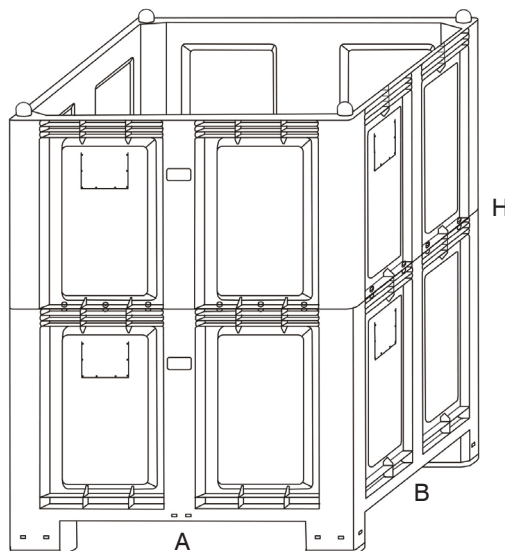

GRAN CONTENEDORES / LOGÍSTICA Y MANIPULACIÓN

CARGOPALLET 1100 PLUS NEW

56/IIP - IPPR 936

El CARGOPALLET 1100 PLUS NEW es versátil y robusto, tiene una buena rigidez estructural, resiste a la deformación. La versión con 4 travesaños es ideal para cargas y condiciones de trabajo particularmente pesadas. El apoyo a lo largo de todo el perímetro permite, entre otras cosas, el uso en los rodillos transportadores sin engorros ni estorbos en correspondencia de las curvas y cambios. No es apto para líquidos. Disponible también para alimentos. Provisto de pies o traviesas. La versión con portillo abatible facilita ulteriormente el relleno, el vaciamiento, y la limpieza.

Capacidad max: 1100 dm³

Versiones: Con 4 patas, con puerta, con 2 o 4 travesaños.

Accesorios: Tapas, portaetiquetas.

Los colores: Gris Alimentario Gris Ecológico Producto Personalizable (para cantidades mínimas)

Material: **PP** **RPP** Inatacables da ácidos, grasas y solventes.

Dimensiones

ARTICULO	DIMENSIONES EXTERIORES mm			DIMENSIONES INTERNAS mm		
	A	B	H	A	B	H
CARGOPALLET 1100 Plus New + 4 patas	1200	800	1510	1130	725	1350
CARGOPALLET 1100 Plus New + 2 o 4 travesaños	1200	800	1510	1130	725	1350
CARGOPALLET 1100 Plus New con puerta + 4 patas	1200	800	1510	1130	725	1350
Altura de las patas			120			
Dimensiones entre las patas	830	600				
Dimensiones de la puerta	782	40	326			