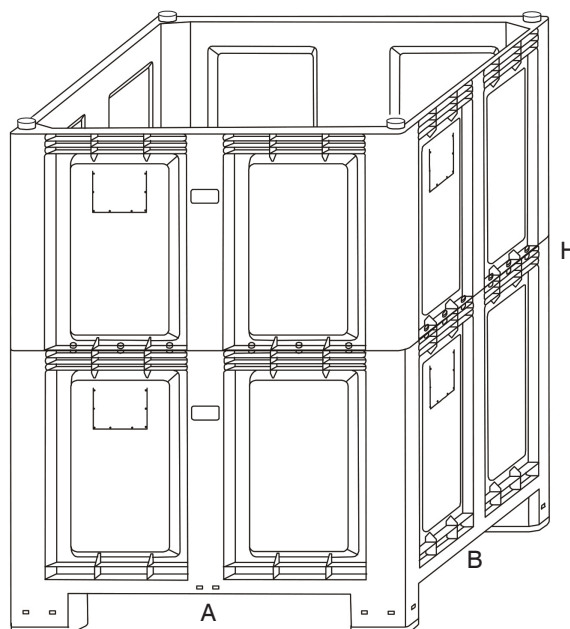

56/IIP - IPR 936

El CARGOPALLET 1300 PLUS es versátil y robusto, tiene una buena rigidez estructural, resiste a la deformación. No es apto para líquidos. Disponible también para alimentos. Provisto de pies o traviesas.

Capacidad max: 1300 dm³

Versiones: Con 4 patas, con 2 o 3 travesaños.

Accesorios: Tapas, portaetiquetas.

Los colores: Gris Alimentario Gris Ecológico Producto Personalizable (para cantidades mínimas)

Material: Inatacables da ácidos, grasas y solventes.

Dimensiones

ARTICULO	DIMENSIONES EXTERIORES mm			DIMENSIONES INTERNAS mm		
	A	B	H	A	B	H
CARGOPALLET 1300 Plus + 4 patas	1200	1000	1450	1120	920	1270
CARGOPALLET 1300 Plus + 2 o 3 travesaños	1200	1000	1450	1120	920	1270
CARGOPALLET 1300 Plus con puerta + 4 patas	1200	1000	1450	1120	920	1270
Altura de las patas			120			
Dimensiones entre las patas	830	800				
Empotramiento para apilabilidad			20			