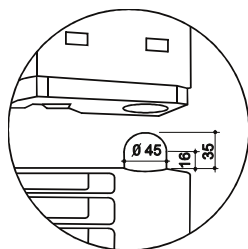

CARGOPALLET 600 PLUS GRIGLIATO

56/IIP - IPPR 936

Il CARGOPALLET 600 PLUS CON PARETI GRIGLIATE risolve i problemi logistici e di movimentazione di grandi quantità di merci in ogni attività commerciale. E' versatile e robusto, ha un'ottima rigidità strutturale e resiste alle deformazioni. La sovrapposizione dei Cargopallet 600 Plus Grigliato è assicurata da 4 spine cilindro/sferiche ricavate direttamente da stampo sulla parte superiore del contenitore, che si incastrano in opportune sedi ricavate sul fondo dei piedini/travette del contenitore stesso. I 35 mm di incasso garantiscono la massima sicurezza e stabilità della sovrapposizione. La versione con 4 travette è indicata per carichi e condizioni di lavoro particolarmente gravosi e l'appoggio lungo tutto il perimetro consente tra l'altro l'impiego sui trasportatori a rulli senza intralci ed intoppi in corrispondenza di curve e scambi. Le pareti interne sono lisce. Può essere stoccato all'aperto ed è sovrapponibile e forcabile con e senza ruote.

Capacità massima: 550 dm³

Portata massima: 500 kg con carico uniformemente distribuito - in sovrapposizione: 2000 kg, appoggio a terra con piedi o travette.

Versioni: con 4 piedi, con 2 o 4 travette, con 4 ruote nere, con 4 ruote arancio (per portata superiore), con 2 travette e 4 ruote.

Dimensioni

ARTICOLO	DIMENSIONI ESTERNE mm			DIMENSIONI INTERNE mm		
	A	B	H	A	B	H
CARGOPALLET 600 PLUS NEW - Grigliato + 4 piedi	1200	800	850	1130	725	690
CARGOPALLET 600 PLUS NEW - Grigliato + 2 o 4 travette	1200	800	850	1130	725	690
CARGOPALLET 600 PLUS NEW - Grigliato + 4 ruote	1200	800	1000	1130	725	690
CARGOPALLET 600 PLUS NEW - Grigliato + 2 travette e 4 ruote	1200	800	1000	1130	725	690
Altezza dei piedi			120			
Luce tra i piedi	830	600				
Interasse tra le 2 spine cilindro/sferiche	1120	720				