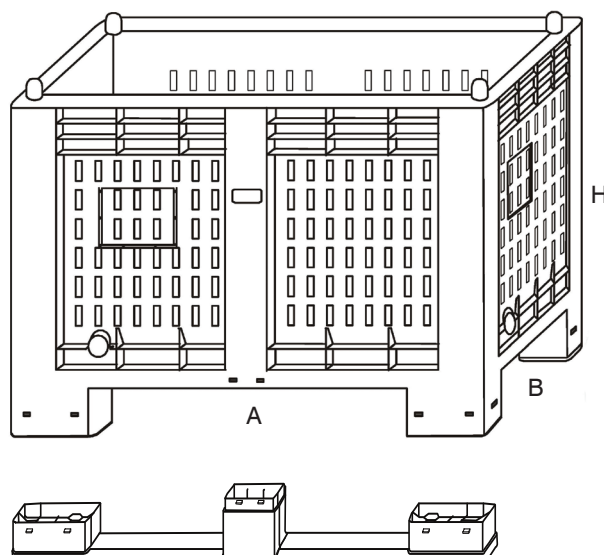

CARGOPALLET 600 PLUS GRIGLIATO

56/IIP - IPPR 936

Il CARGOPALLET 600 PLUS CON PARETI GRIGLIATE risolve i problemi logistici e di movimentazione di grandi quantità di merci in ogni attività commerciale. E' versatile e robusto, ha un'ottima rigidità strutturale e resiste alle deformazioni. La sovrapposizione dei Cargopallet 600 Plus Grigliato è assicurata da 4 spine cilindro/sferiche ricavate direttamente da stampo sulla parte superiore del contenitore, che si incastrano in opportune sedi ricavate sul fondo dei piedini/travette del contenitore stesso. I 35 mm di incasso garantiscono la massima sicurezza e stabilità della sovrapposizione. La versione con 4 travette è indicata per carichi e condizioni di lavoro particolarmente gravosi e l'appoggio lungo tutto il perimetro consente tra l'altro l'impiego sui trasportatori a rulli senza intralci ed intoppi in corrispondenza di curve e scambi. Le pareti interne sono lisce. Può essere stoccato all'aperto ed è sovrapponibile e forcabile con e senza ruote.

Capacità massima: 550 dm³

Portata massima: 500 kg con carico uniformemente distribuito - in sovrapposizione: 2000 kg, appoggio a terra con piedi o travette.

Versioni: con 4 piedi, con 2 o 4 travette, con 4 ruote nere, con 4 ruote arancio (per portata superiore), con 2 travette e 4 ruote.