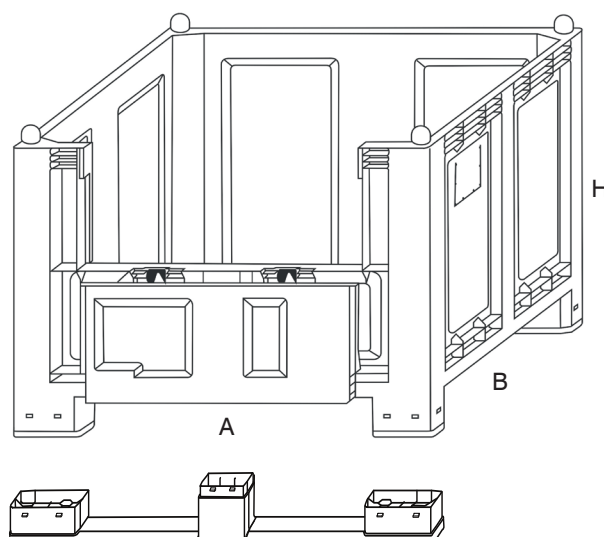

56/IIP - IPPR 936

La versión con portillo abatible facilita ulteriormente el relleno, el vaciamiento, y la limpieza. Versátil y robusto, tiene una buena rigidez estructural, resiste a la deformación. La superposición de Cargopallet 600 Plus New es asegurado por los 4 pines cilindros/esférica obtenida directamente por molde en la parte superior del contenedor que se ajusten a los asientos apropiados a máquina en la parte inferior de las patas/traversaños del contenedor. Los 35 mm empotrado garantizar la máxima seguridad y la estabilidad de la superposición. Sobreponible y horquillable con y sin ruedas. Fácil de limpiar, no absorbe olores y humedad y puede almacenarse al aire libre. Con pies, traviesas o ruedas, es movimentable con transpallet o carretilla elevadora. La versión con 4 traversaños es ideal para cargas y condiciones de trabajo particularmente pesadas. El apoyo a lo largo de todo el perímetro permite, entre otras cosas, el uso en los rodillos transportadores sin engorros ni estorbos en correspondencia de las curvas y cambios.