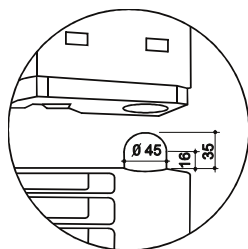

56/IIP - IPPR 936

La versión con portillo abatible facilita ulteriormente el relleno, el vaciamiento, y la limpieza. Versátil y robusto, tiene una buena rigidez estructural, resiste a la deformación. La superposición de Cargopallet 600 Plus New es asegurado por los 4 pines cilindros/esférica obtenida directamente por molde en la parte superior del contenedor que se ajusten a los asientos apropiados a máquina en la parte inferior de las patas/traversaños del contenedor. Los 35 mm empotrado garantizar la máxima seguridad y la estabilidad de la superposición. Sobreponible y horquillable con y sin ruedas. Fácil de limpiar, no absorbe olores y humedad y puede almacenarse al aire libre. Con pies, traviesas o ruedas, es movimentable con transpallet o carretilla elevadora. La versión con 4 traversaños es ideal para cargas y condiciones de trabajo particularmente pesadas. El apoyo a lo largo de todo el perímetro permite, entre otras cosas, el uso en los rodillos transportadores sin engorros ni estorbos en correspondencia de las curvas y cambios.

Capacidad máxima: 550 dm³

Resistencia máxima: 500 Kg con carga uniformemente distribuida - Resistencia de apilado max: 2000 Kg, apoyo al suelo con patas o traviesas.

Versiones: con 4 patas, con 2, 3 o 4 traversaños, con 4 ruedas negras o 4 ruedas de naranja, con 2 traversaños 4 ruedas.

Dimensiones

ARTICULO	DIMENSIONES EXTERIORES mm			DIMENSIONES INTERNAS mm		
	A	B	H	A	B	H
CARGOPALLET 600 Plus New + 4 patas	1200	800	850	1130	725	690
CARGOPALLET 600 Plus New + 2, 3 o 4 traversaños	1200	800	850	1130	725	690
CARGOPALLET 600 Plus New + 4 ruedas centrales	1200	800	900	1130	725	690
CARGOPALLET 600 Plus New + 4 ruedas en las esquinas	1200	800	1000	1130	725	690
CARGOPALLET 600 Plus New + 2 traversaños y 4 ruedas	1200	800	1000	1130	725	690
Altura de las patas			120			
Dimensiones entre las patas	830	600				
Dimensiones de la puerta	782	40	326			
Distancia entre ejes los 2 pines cilindros/esférica	1120	720				