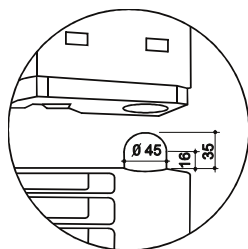

## CARGOPALLET 600 PLUS NEW

56/IIP - IPPR 936

La CARGOPALLET 600 PLUS NEW est encore plus robuste grâce à l'élévée rigidité des parois. Résiste aux déformations et il est particulièrement approprié pour le déplacement de matériaux encombrants et volumineux. Le gerbage du Cargopallet 600 Plus NEW est sécurisé par 4 guides cylindres/sphériques moulés dans les quatre angles supérieurs sur lesquels les pieds viennent s'emboîter. Les 35mm d'emboîtement assurent la sécurité maximale et la stabilité de la caisse-palette lors du gerbage.

### Dimensions

| ARTICLE   | DIMENSIONS EXTÉRIEURES mm |     |      | DIMENSIONS INTÉRIEURES mm |     |     |
|---|---------------------------|-----|------|---------------------------|-----|-----|
|   | A                         | B   | H    | A                         | B   | H   |
| CARGOPALLET 600 Plus New + 4 pieds                  | 1200                      | 800 | 850  | 1130                      | 725 | 690 |
| CARGOPALLET 600 Plus New + 2, 3 ou 4 patins         | 1200                      | 800 | 850  | 1130                      | 725 | 690 |
| CARGOPALLET 600 Plus New + 4 roues central          | 1200                      | 800 | 900  | 1130                      | 725 | 690 |
| CARGOPALLET 600 Plus New + 4 roues angulaire        | 1200                      | 800 | 1000 | 1130                      | 725 | 690 |
| CARGOPALLET 600 Plus New + 2 patins et 4 roues      | 1200                      | 800 | 1000 | 1130                      | 725 | 690 |
| Hauteur des pieds                                   |                           |     | 120  |                           |     |     |
| Espace entre les pieds                              | 830                       | 600 |      |                           |     |     |
| Empattement entre les 2 guides cylindres/sphériques | 1120                      | 720 |      |                           |     |     |