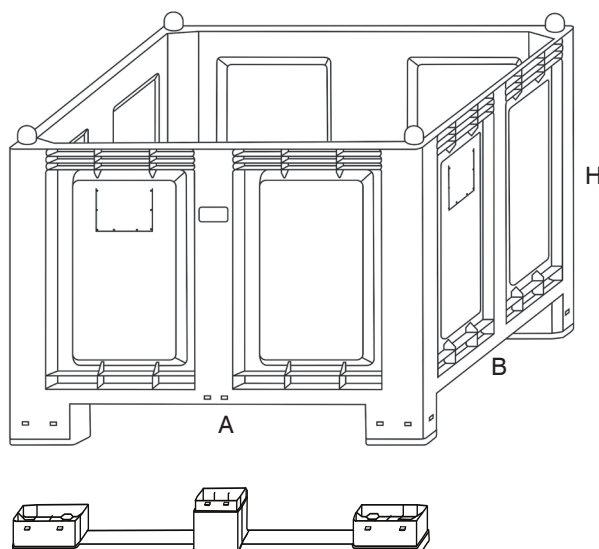

## CARGOPALLET 600 PLUS NEW

56/IIP - IPPR 936

La CARGOPALLET 600 PLUS NEW est encore plus robuste grâce à l'élévée rigidité des parois. Résiste aux déformations et il est particulièrement approprié pour le déplacement de matériaux encombrants et volumineux. Le gerbage du Cargopallet 600 Plus NEW est sécurisé par 4 guides cylindres/sphériques moulés dans les quatre angles supérieurs sur lesquels les pieds viennent s'emboîter. Les 35mm d'emboîtement assurent la sécurité maximale et la stabilité de la caisse-palette lors du gerbage.

Les parois intérieures sont lisses, en cas de stockage de liquides 2 orifices latéraux avec bouchon à vis ou robinets à sphère ont été prévus pour la vidange. Elle peut être stockée en plein air, superposée et gerbée avec et sans roulette.