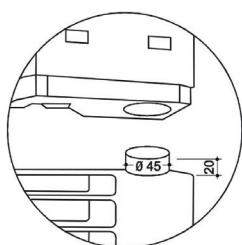

CARGOPALLET 700 PLUS GRIGLIATO CON PORTELLO

56/IIP - IPPR 936

La serie dei CARGOPALLET si amplia con il nuovo "CARGOPALLET 700 PLUS - PARETI GRIGLIATE - CON PORTELLO", con misure 1200x1000x830 mm, come sempre più richiesto dal mercato europeo per il settore ortofruccicolo. Lo speciale PORTELLO ribaltabile lo rende ancora più accessibile all'interno, facilitando ulteriormente le operazioni di riempimento, svuotamento e pulizia. Ha un'ottima rigidità strutturale, resiste alle deformazioni ed è particolarmente adatto per la movimentazione di grandi quantità di prodotti.

La sovrapposizione dei Cargopallet 700 Plus Grigliato con portello è assicurata da 4 spine cilindriche ricavate direttamente da stampo sulla parte superiore del contenitore, che si incastrano in opportune sedi ricavate sul fondo dei piedini/travette del contenitore stesso. I 20 mm di incasso garantiscono la massima sicurezza e stabilità della sovrapposizione. E' predisposto per il porta etichette. Può essere stoccato all'aperto, è sovrapponibile e forcabile con e senza ruote.

Capacità massima: 680 dm³

Portata massima: 600 kg con carico uniformemente distribuito - in sovrapposizione: 4000 kg, appoggio a terra con piedi o travette.

Versioni: Con 4 piedi; con 2 o 3 travette; con 4 ruote.

Accessori: Coperchi, porta etichette.

Colori:  Verde Alimentare  Prodotto Personalizzabile (per quantitativo minimo)

Materiale:   **HDPE** **RPP** Inattaccabile da acidi, grassi e solventi

Dimensioni

ARTICOLO	DIMENSIONI ESTERNE mm			DIMENSIONI INTERNE mm		
	A	B	H	A	B	H
CARGOPALLET 700 PLUS - Grigliato con Portello + 4 piedi	1200	1000	830	1120	920	655
CARGOPALLET 700 PLUS - Grigliato con Portello + 2 o 3 travi	1200	1000	830	1120	920	655
CARGOPALLET 700 PLUS - Grigliato con Portello + 4 ruote	1200	1000	870	1120	920	655
Altezza dei piedi			120			
Luce tra i piedi	830	800				
Dimensioni del Portello	782	40	326			
Interasse tra le 2 spine cilindriche	1115	915				