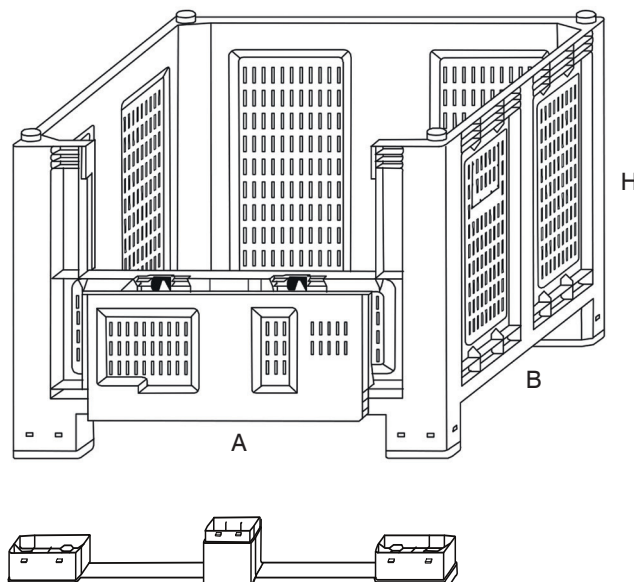

CARGOPALLET 700 PLUS GRIGLIATO CON PORTELLO

56/IIP - IPPR 936

La serie dei CARGOPALLET si amplia con il nuovo "CARGOPALLET 700 PLUS - PARETI GRIGLIATE - CON PORTELLO", con misure 1200x1000x830 mm, come sempre più richiesto dal mercato europeo per il settore ortofruccicolo. Lo speciale PORTELLO ribaltabile lo rende ancora più accessibile all'interno, facilitando ulteriormente le operazioni di riempimento, svuotamento e pulizia. Ha un'ottima rigidità strutturale, resiste alle deformazioni ed è particolarmente adatto per la movimentazione di grandi quantità di prodotti.

La sovrapposizione dei Cargopallet 700 Plus Grigliato con portello è assicurata da 4 spine cilindriche ricavate direttamente da stampo sulla parte superiore del contenitore, che si incastrano in opportune sedi ricavate sul fondo dei piedini/travette del contenitore stesso. I 20 mm di incasso garantiscono la massima sicurezza e stabilità della sovrapposizione. E' predisposto per il porta etichette. Può essere stoccato all'aperto, è sovrapponibile e forcabile con e senza ruote.

Capacità massima: 680 dm³

Portata massima: 600 kg con carico uniformemente distribuito - in sovrapposizione: 4000 kg, appoggio a terra con piedi o travette.

Versioni: Con 4 piedi; con 2 o 3 travette; con 4 ruote.