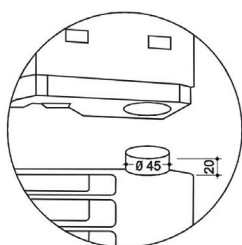

CARGOPALLET 700 PLUS CON PORTELLO

56/IIP - IPPR 936

La serie dei CARGOPALLET si amplia con il nuovo "CARGOPALLET 700 PLUS CON PORTELLO", con misure 1200x1000xh830 mm, come sempre più richiesto dal mercato europeo.

E' predisposto per il porta etichette e può essere dotato di rubinetto per lo svuotamento dei liquidi. Può essere stoccato all'aperto ed è sovrapponibile e forcabile con e senza ruote.

Capacità massima: 680 dm³

Colori:  Grigio Alimentare  Grigio Ecologico  Prodotto Personalizzabile (per quantitativo minimo)

Materiale:   HDPE RPP Inattaccabile da acidi, grassi e solventi.

Dimensioni

ARTICOLO	DIMENSIONI ESTERNE mm			DIMENSIONI INTERNE mm		
	A	B	H	A	B	H
CARGOPALLET 700 PLUS con Portello + 4 piedi	1200	1000	830	1120	920	655
CARGOPALLET 700 PLUS con Portello + 2/3 travette	1200	1000	830	1120	920	655
CARGOPALLET 700 PLUS con Portello + 4 ruote	1200	1000	870	1120	920	655
Altezza dei piedi			120			
Luce tra i piedi	830	800				
Dimensioni del Portello	782	40	326			
Interasse tra le 2 spine cilindriche	1115	915				