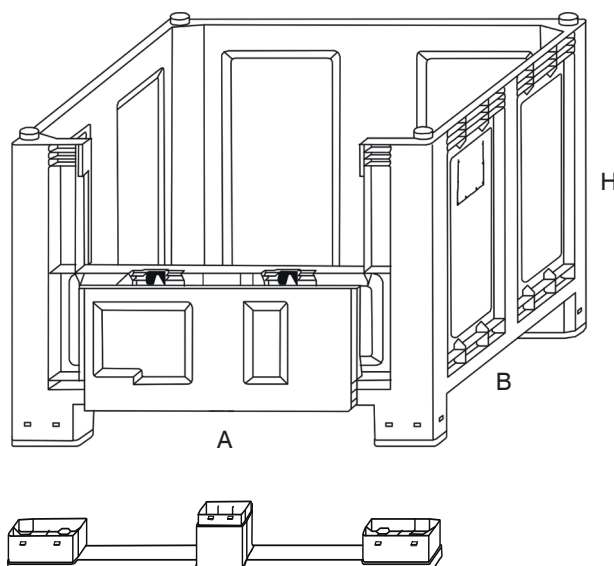

CARGOPALLET 700 PLUS CON PORTELLO

56/IIP - IPPR 936

La serie dei CARGOPALLET si amplia con il nuovo "CARGOPALLET 700 PLUS CON PORTELLO", con misure 1200x1000xh830 mm, come sempre più richiesto dal mercato europeo.

Lo speciale PORTELLO ribaltabile lo rende ancora più accessibile all'interno, facilitando ulteriormente le operazioni di riempimento, svuotamento e pulizia. Ha un'ottima rigidità strutturale, resiste alle deformazioni ed è particolarmente adatto per la movimentazione di materiali ingombranti e voluminosi. La sovrapposizione dei Cargopallet 700 Plus è assicurata da 4 spine cilindriche ricavate direttamente da stampo sulla parte superiore del contenitore, che si incastrano in opportune sedi ricavate sul fondo dei piedini/travette del contenitore stesso. I 20 mm di incasso garantiscono la massima sicurezza e stabilità della sovrapposizione.

E' predisposto per il porta etichette e può essere dotato di rubinetto per lo svuotamento dei liquidi. Può essere stoccato all'aperto ed è sovrapponibile e forcabile con e senza ruote.

Capacità massima: 680 dm³

Portata massima: 600 kg con carico uniformemente distribuito - in sovrapposizione: 4000 kg, appoggio a terra con piedi o travette.

Versioni: Con 4 piedi; con 2 o 3 travette; con 4 ruote.

Accessori: Coperchi, porta etichette, rubinetto a sfera, tappo a vite.