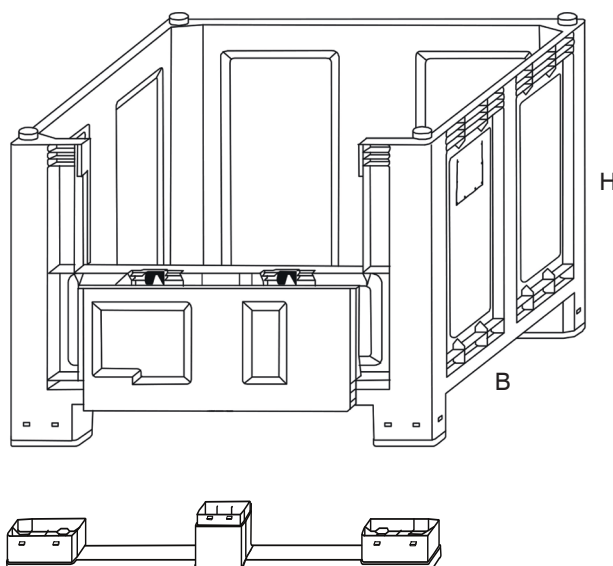

### CARGOPALLET 700 PLUS NEW CON PUERTA

56/IIP - IPPR 936

El nuevo CARGOPALLET 700 PLUS CON PUERTA, con unas medidas de 1200 x 1000 x 830 mm, responde a las exigencias del mercado europeo. La versión con portillo abatible facilita ulteriormente el relleno, el vaciamiento, y la limpieza.

La superposición de Cargopallet 700 Plus es asegurado por los 4 pines cilindros obtenida directamente por molde en la parte superior del contenedor que se ajusten a los asientos apropiados a máquina en la parte inferior de las patas/travesaños del contenedor. Los 20 mm empotrado garantizar la máxima seguridad y la estabilidad de la superposición.