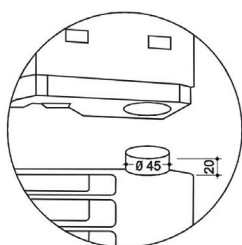

### CARGOPALLET 700 PLUS NEW CON PUERTA

56/IIP - IPPR 936

El nuevo CARGOPALLET 700 PLUS CON PUERTA, con unas medidas de 1200 x 1000 x 830 mm, responde a las exigencias del mercado europeo. La versión con portillo abatible facilita ulteriormente el relleno, el vaciamiento, y la limpieza.

La superposición de Cargopallet 700 Plus es asegurado por los 4 pines cilindros obtenida directamente por molde en la parte superior del contenedor que se ajusten a los asientos apropiados a máquina en la parte inferior de las patas/travesaños del contenedor. Los 20 mm empotrado garantizar la máxima seguridad y la estabilidad de la superposición.

Está preparado para el porta-etiquetas y se puede equipar con grifo para el vaciado de los líquidos.

**Capacidad maxima:** 680 dm<sup>3</sup>

**Resistencia maxima:** 600 Kg con carga uniformemente distribuida - Resistencia de apilado max: 4000 Kg, apoyo al suelo con patas o travesaños.

#### Dimensiones

ARTICULO	DIMENSIONES EXTERIORES mm			DIMENSIONES INTERNAS mm		
	A	B	H	A	B	H
Cargopallet 700 Plus + puerta + 4 patas	1200	1000	830	1120	920	655
Cargopallet 700 Plus + puerta + 2 o 3 travesaños	1200	1000	830	1120	920	655
Cargopallet 700 Plus + puerta + 4 ruedas	1200	1000	870	1120	920	655
Altura de las patas			120			
Dimensiones entre las patas	830	800				
Dimensiones de la puerta	782	40	326			
Distancia entre ejes los 2 pines cilindros	1115	915				