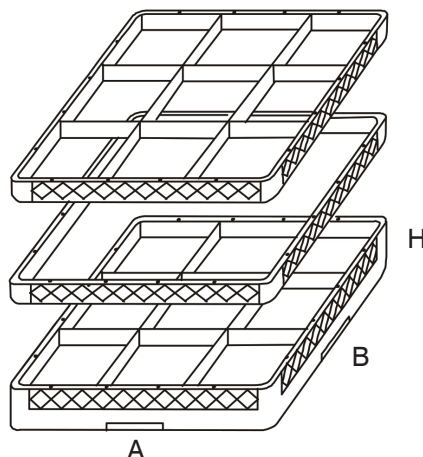

### CESTAS PARA VASOS Y PLATOS, PORTACUBIERTOS

**LOS CESTOS** tienen paredes perforadas que aseguran un mejor lavado y un secado perfecto al tiempo que reducen las formaciones de piedra caliza.

**CESTAS PARA VASOS** lavado y secado perfectos gracias a las paredes perforadas anticáliza. Top en colores diferenciados para identificar el tipo de vasos y copas contenidos.

**CESTA PARA PLATOS** colocación segura de los platos en las expresas orejillas.

**CESTA VACÍA** para objetos de grandes dimensiones y no estándar.

**PORTACUBIERTOS** vertical y adaptable a la cesta vacía.

#### Dimensiones

ARTICULO	DIMENSIONES EXTERIORES mm		
	A	B	H
TIPO "A" CESTA BÁSICA	500	500	105
TIPO "B" CESTA BÁSICA + TOP	500	500	150
TIPO "C1" CESTA BÁSICA + 1 INTERMEDIO+TOP	500	500	195
TIPO "C2" CESTA BÁSICA+2 INTERMEDIOS+TOP	500	500	240
TIPO "C3" CESTA BÁSICA+3 INTERMEDIOS+TOP	500	500	285
TIPO "C4" CESTA BÁSICA+4 INTERMEDIOS+TOP	500	500	330