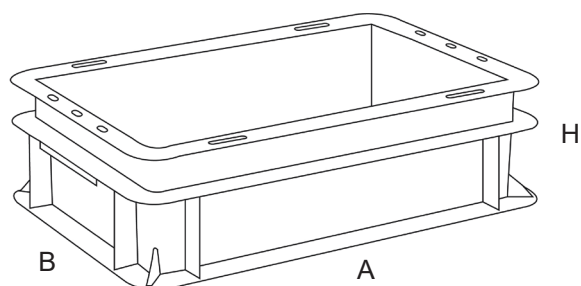

### MINI DELTA MEC 300x200

Los contenedores MINI DELTA MEC 300x200 son apilables, que se utiliza en los procesos de manipulación y almacenamiento en partes mecánicas y las industrias farmacéuticas. Equipado con asas laterales, hechas de material no tóxico para los alimentos, son particularmente adecuados en el oro y, en general, para el transporte de materiales y componentes valiosos y / o sensibles.

#### Dimensiones y peso

ARTICULO	DIMENSIONES EXTERIORES mm			DIMENSIONES INTERNAS mm			PESO
	A	B	H	A	B	H	
DELTA MEC 90	300	200	90	265	165	85	0,335 Kg
DELTA MEC 120	300	200	120	265	165	115	0,355 Kg
DELTA MEC 140	300	200	140	265	165	135	0,410 Kg
DELTA MEC 170	300	200	170	265	165	165	0,445 Kg
DELTA MEC 220	300	200	220	265	165	215	0,555 Kg
TAPA DESLIZANTE	308	210	19				
CARRO para 4 contenedores	620	420	170				
PORTACUBIERTOS	264	90	60				
PEINES DIVIDIR	160x5		40				
	160x5		80				
	160x5		100				
	160x5		120				
	160x5		180				