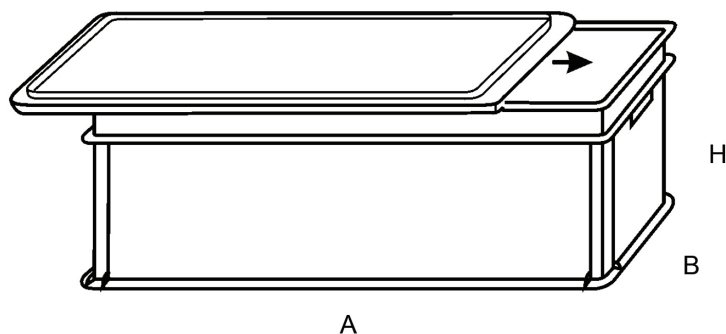

### DELTA MEC 400x300

Contenedores ultrarobustos, en material antichoque inatacable por los ácidos y solventes y resistente a la humedad. Con tapa de apoyo o de corredera, tienen fondo liso (modelos 3, 6 y 9) o alveolar (modelos 12, 17, 22 y 32). DELTA MEC 3, 6 y 9 son particularmente adecuados para el transporte de materiales preciosos y componentes delicados.

#### Accesorios:

Tapa de apoyo, tapa sellable, tapa con bisagras integradas, sistema de cierre para tapas por medio de dos bisagras y dos tenacillas; carretilla, en material atóxico para alimentos - portaetiqueta por Delta Mec de 12 a 32 - por tacubiertos - planos separadores y pleines divisores.

#### Dimensiones y peso

ARTICULO	DIMENSIONES EXTERIORES mm			DIMENSIONES INTERNAS mm			PESO
	A	B	H	A	B	H	
PAREDES LISAS – FONDO LISO							
DELTA MEC 3 manijas cerradas	400	300	40	365	262	30	0,475 Kg
DELTA MEC 6 manijas cerradas	400	300	70	365	262	60	0,645 Kg
DELTA MEC 9 manijas cerradas	400	300	100	365	262	90	0,765 Kg
PAREDES LISAS – FONDO ALVEOLAR							
DELTA MEC 12 manijas cerradas	400	300	140	365	262	130	1,0 Kg
DELTA MEC 17 manijas cerradas	400	300	170	365	262	160	1,1 Kg
DELTA MEC 22 manijas cerradas	400	300	220	365	262	210	1,33 Kg
DELTA MEC 32 manijas cerradas	400	300	320	365	262	310	1,71 Kg
MARCOS	400	300	75				0,37 Kg
TAPA de apoyo	400	300	22				
TAPA sellable	408	310	19				
TAPA con bisagras integradas	400	300	22				
CARRETILLA por 2 contenedores	620	420	170				
PORTAETIQUETAS	150	7	85				
PORTACUBIERTOS	264	90	60				
PLEINES DIVISORES	360x5 - 260x5		40				
	360x5 - 260x5		80				
	360x5 - 260x5		100				
	360x5 - 260x5		120				
	360x5 - 260x5		180				