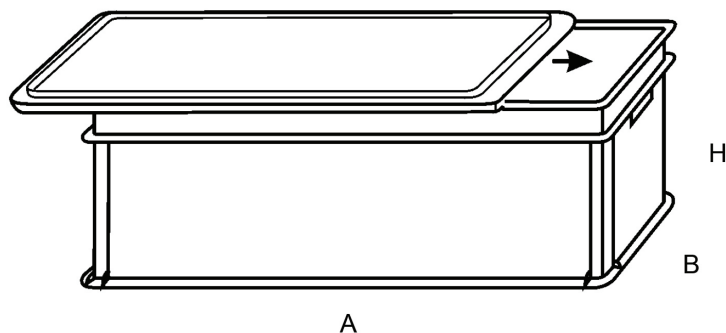

MEHRZWECKBEHÄLTER / ORGANISATION UND LAGERUNG

DELTA MEC 400x300

Selbsttragende, vielfach zusammensetzbare Behälter zum Realisieren von Lagerwänden auch in Werkstätten und Montagehallen. Aus stoßfestem Kunststoff, dank der vorderen Öffnung leicht zugänglich, können übereinander angeordnet werden, sind modular und stehen in vielen Formaten zur Verfügung. Die Modelle 5, 6 und 7 sind mit zentraler Scheidewand zu haben (Version bis) und durch 2 Etikettenhalter an der Vorderseite.

Zubehör: Deckel, Versiegelbarer Schiebedeckel, Deckel mit integriert Scharnieren - Verschluss-System für Deckel - wagen, Aus Lebensmittel Material - etikettenhalter (Modelle 12, 17, 22 und 32) - Besteckkorb - Lock-it Steckleisten und Plateaus.

Maße und gewicht

ARTIKEL	AUSSENMASSß mm			INNENMASSß mm			GEWICHT
	A	B	H	A	B	H	
GESCHLOSSENE WÄNDE GESCHLOSSENER BODEN							
DELTA MEC 3 geschlossene Griffe	400	300	40	365	262	30	0,475 Kg
DELTA MEC 6 geschlossene Griffe	400	300	70	365	262	60	0,645 Kg
DELTA MEC 9 geschlossene Griffe	400	300	100	365	262	90	0,765 Kg
GESCHLOSSENE WÄNDE BODEN MIT WABENSTRUKTUR							
DELTA MEC 12 geschlossene Griffe	400	300	140	365	262	130	1,0 Kg
DELTA MEC 17 geschlossene Griffe	400	300	170	365	262	160	1,1 Kg
DELTA MEC 22 geschlossene Griffe	400	300	220	365	262	210	1,33 Kg
DELTA MEC 32 geschlossene Griffe	400	300	320	365	262	310	1,71 Kg
RAHMEN	400	300	75				0,37 Kg
DECKEL	400	300	22				
VERSIEGELBARER SCHIEBEDECKEL	408	310	19				
DECKEL MIT INTEGRIERT SCHARNIEREN	400	300	22				
WAGEN (für 2 Behälter)	620	420	170				
ETIKETTENHALTER	150	7	85				
BESTECKKORB	264	90	60				
LOCK-IT STECKLEISTEN	360x5 - 260x5		40				
	360x5 - 260x5		80				
	360x5 - 260x5		100				
	360x5 - 260x5		120				
	360x5 - 260x5		180				