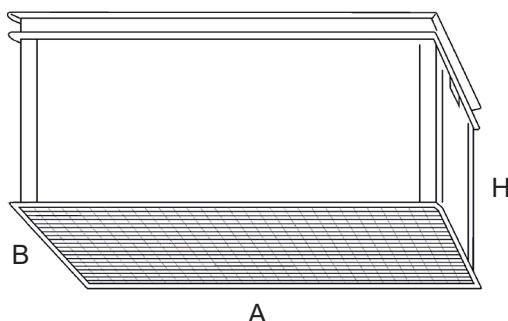

**CONTENITORI MULTIUSO / ORGANIZZAZIONE E STOCCAGGIO****DELTA MEC 600x400**

I contenitori DELTA MEC 600x400 sfruttano l'intera superficie del pallet unificato europeo. La struttura a pareti verticali permette inoltre di ottimizzare il volume interno. Sovrapponibili e dotati di maniglie laterali, sono ideali per le esigenze di stoccaggio e movimentazione nelle industrie farmaceutiche e di minuteria meccanica. La gamma DELTA MEC 70 è composta da 2 varianti: con maniglie passanti e fondo alveolare indeformabile, pieno oppure con 12 fori di drenaggio.

Dimensioni e Peso

ARTICOLO	DIMENSIONI ESTERNE mm			DIMENSIONI INTERNE mm			PESO
	A	B	H	A	B	H	
PARETI PIENE - FONDO ALVEOLARE							
DELTA MEC 25 maniglie chiuse	600	400	140	565	360	130	1,55 Kg
DELTA MEC 30 maniglie chiuse	600	400	170	565	360	160	1,87 Kg
DELTA MEC 35 maniglie chiuse	600	400	200	565	360	190	2,035 Kg
DELTA MEC 40 maniglie chiuse	600	400	220	565	360	210	2,035 Kg
DELTA MEC 45 maniglie chiuse	600	400	240	565	360	230	2,175 Kg
DELTA MEC 50 maniglie chiuse	600	400	275	565	360	265	2,01 Kg
DELTA MEC 60 maniglie chiuse	600	400	320	565	360	310	2,55 Kg
DELTA MEC 70 maniglie passanti	600	400	400	565	360	390	3,24 Kg
DELTA MEC 70 con fori di drenaggio	600	400	400	565	360	390	-
COPERCHIO	600	400	21				
COPERCHIO a slitta	604	407	19				
COPERCHIO con cerniere integrate	600	400	21				
CARRELLO	620	420	170				
PORTAETICHETTE	150	7	85				
VASCHETTA PORTAPOSATE	264	90	60				
PETTINI DIVISORI	560x5 - 360x5			40			
				80			
				100			
				120			
				180			