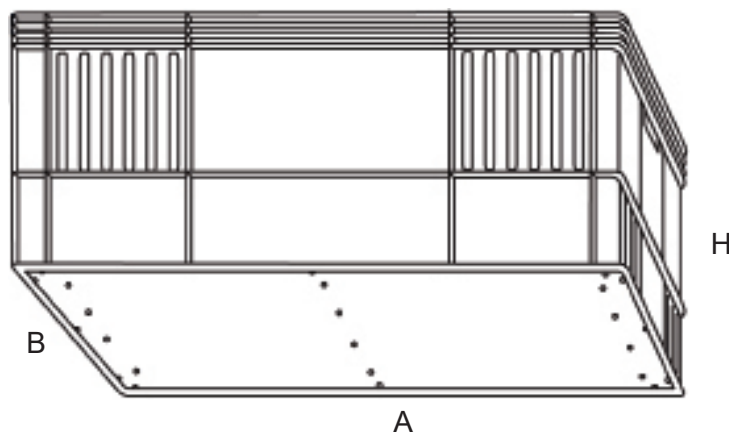

### DELTA MEC 75 ET 80 MESURES SPÉCIALES

56/IIP - IPPR 936

Le Delta Mec Mesures Spéciales sont les types de conteneurs, moulée par injection dans matériel atoxique pour aliments, particulièrement fonctionnelles pour le stockage et le transport des denrées alimentaires.

Les parois et les fonds sont ajourée, les poignées sont passantes, la structure, avec parois verticales, maximise le volume intérieur. Empilable à 4 à 4 sur une palette de 1000x1200 mm, sont particulièrement utilisés dans les systèmes automatisés de stockage et de transport pour l'industrie de la charcuterie et des fromages, et plus généralement dans le secteur alimentaire.

#### Dimensions et poids

ARTICLE	DIMENSIONS EXTÉRIEURES mm			DIMENSIONS INTÉRIEURES mm			POIDS
	A	B	H	A	B	H	
DELTA MEC 75	600	500	250	570	470	245	3,0 Kg
DELTA MEC 80	610	520	260	580	490	255	3,1 Kg

Notre service commercial est à votre disposition pour vous conseiller la solution la mieux adaptée à votre besoin.