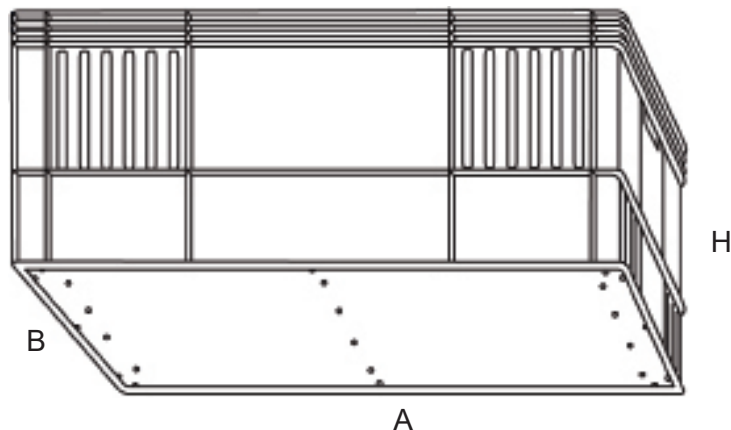

### DELTA MEC 75 Y 80 MEDIDAS ASPECIALES

56/IIP - IPPR 936

Los contenedores DELTA MEC Medidas Aspeciales están fabricados con materias primas no tóxicas para los alimentos, están especialmente diseñados para el almacenamiento y transporte de alimentos.

Las paredes y el fondo son perforados, asas abiertas, su estructura de paredes verticales maximiza el volumen interior. Apilable en 4 alturas en un palet de 1000x1200 mm, se utilizan especialmente en sistemas automatizados de almacenamiento y transporte de productos cárnicos, y en general en todo el sector agrícola.

#### Dimensiones y peso

ARTICULO	DIMENSIONES EXTERIORES mm			DIMENSIONES INTERNAS mm			PESO
	A	B	H	A	B	H	
DELTA MEC 75	600	500	250	570	470	245	3,0 Kg
DELTA MEC 80	610	520	260	580	490	255	3,1 Kg

La oficina de ventas está a su disposición para asesorar a la versión que mejor se adapte a sus necesidades.