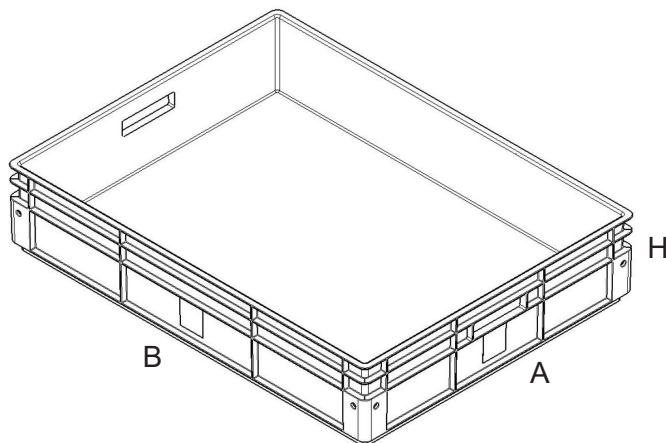

DELTA MEC 85F MESURES SPECIALES

Stackable containers, closed walls, ribbed base, open handles, smooth and rounded external corners, made of industrial copolymer polypropylene.

Couleurs:

Gris alimentaire

Produit personnalisable

Matériel:

Inattaquables par les acides, la graisse et les solvants.
Disponibles dans des matériaux atoxiques pour aliments.

Dimensions et poids

ARTICLE	DIMENSIONS EXTÉRIEURES mm			DIMENSIONS INTÉRIEURES mm			POIDS
	A	B	H	A	B	H	
DELTA MEC 85F	620	820	170	585/591	785/791	150	3,8 Kg

DONNÉES TECHNIQUES

Hauteur intérieure utile avec des conteneurs empilés	133 mm
Poids maximum porté	12,5 Kg
Flex maximum au centre	Moins de 7 mm, avec une charge de projet uniformément répartie
Tolérance sur la tare	+/- 3%
Préparation pour le logement de l'étiquette	57 x 62 mm en bas à gauche sur 4 côtés