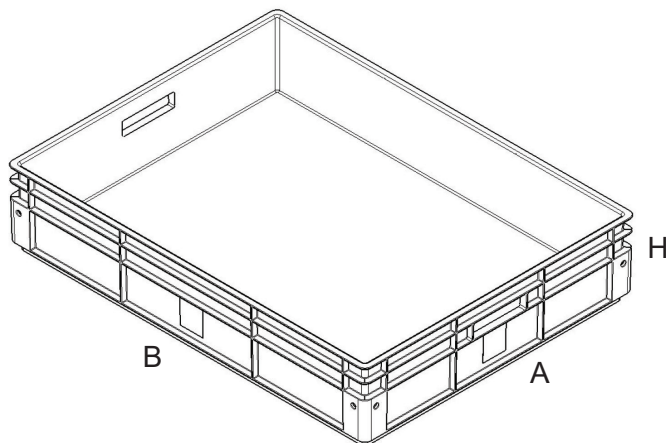

DELTA MEC 85F MISURE SPECIALI

Contenitori sovrapponibili, pareti chiuse, fondo nervato, maniglie aperte, angoli esterni lisci ed arrotondati, realizzati in polipropilene copolimero industriale.

Colori:  Grigio Alimentare  Prodotto Personalizzabile (per quantitativi minimi)

Materiale:    Inattaccabile da acidi, grassi e solventi
Disponibili in materiale atossico per alimenti, riciclato o conduttivo per componenti elettronici.

Dimensioni e Peso

ARTICOLO	DIMENSIONI ESTERNE mm			DIMENSIONI INTERNE mm			PESO
	A	B	H	A	B	H	
DELTA MEC 85F	620	820	170	585/591	785/791	150	3,8 Kg

DATI TECNICI

Altezza interna utile con contenitori impilati	133 mm
Peso massimo trasportato	12,5 Kg
Flessione massima al centro	Inferiore a 7 mm, con carico di progetto uniformemente distribuito
Tolleranza sulla tara	+/- 3%
Predisposizione per zona alloggiamento etichetta	57 x 62 mm in basso a sinistra sui 4 lati