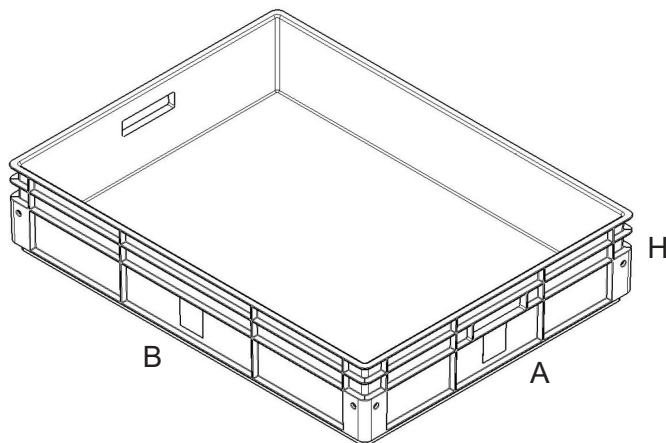

DELTA MEC 85F MEDIDAS ASPECIALES

Contenedores apilables, paredes cerradas, base acanalada, manijas abiertas, esquinas externas lisas y redondeadas, hechas de copolímero industrial de polipropileno.

Colores:

Gris alimentario

Producto personalizable

Material:

Inatacables da ácidos y solventes.

Disponible en material no tóxico para alimentos.

Dimensiones y peso

ARTICULO	DIMENSIONES EXTERIORES mm			DIMENSIONES INTERNAS mm			PESO
	A	B	H	A	B	H	
DELTA MEC 85F	620	820	170	585/591	785/791	150	3,8 Kg

DATOS TÉCNICOS

Altura interior útil con contenedores apilados	133 mm
Peso máximo llevado	12,5 Kg
Flexión máxima en el centro	Menos de 7 mm, con carga de proyecto uniformemente distribuida
Tolerancia en la tara	+/- 3%
Predisposición para el área de alojamiento de etiquetas	57 x 62 mm más abajo a la izquierda en 4 lados