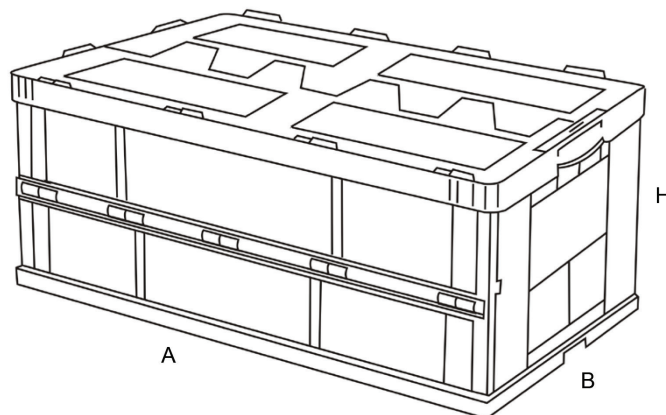

DELTA MEC FOLD

Los contenedores Delta Mec Fold son ideales en logística y para los transportes con devolución de los contenedores vacíos. Fáciles de abrir y de cerrar, son disponibles en ocho distintas variantes con fondo liso o reforzado y con tapa integrada.

Carga máxima: 25 kg - En superposición 200 kg.

Colores:  Gris alimentario  Producto personalizable

Materiales:   

Dimensiones

ARTICULO	DIMENSIONES EXTERIORES mm			DIMENSIONES INTERNAS mm		
	A	B	H	A	B	H
DELTA MEC FOLD 40 600x400xh223	600	400	223	560	362	205
DELTA MEC FOLD 60 600x400xh320	600	400	320	560	362	304