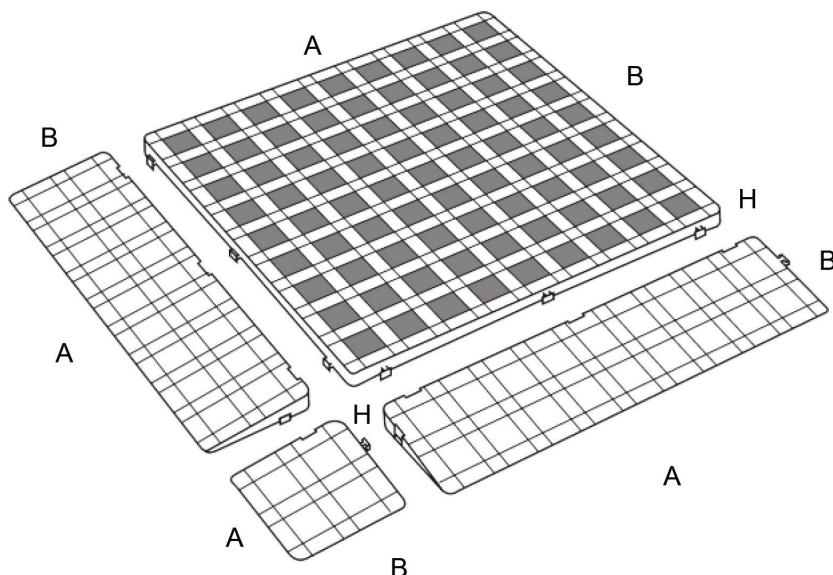

SUELOS INTERIORES Y EXTERNOS / SUELO MODULAR

REJILLA EPSILON

Emparrillado componible con sistema de enganche entre los varios elementos para la fácil puesta en opera. Resistente a ácidos, solventes y grasas. Tensión nominal de funcionamiento 3 KV. Epsilon dispone de rampa lateral y angular para suelos todavía más funcionales.

Accesorios: Raccord latéral male, y femelle, raccord angulaire.

Colores:

- Arena alimentario
- Negro alimentario
- Verde alimentario
- Neutro alimentario
- Rojo alimentario
- Azul alimentario
- Negro alimentario P.P.

Material: Inatacables da ácidos y solventes.

Dimensiones

ARTICULO	DIMENSIONES		
	A	B	H
Rejilla Epsilon	500	500	25
Raccord Latéral Male	500	130	6/25
Raccord Latéral Femelle	500	130	6/25
Raccord Angulaire	130	130	6/25