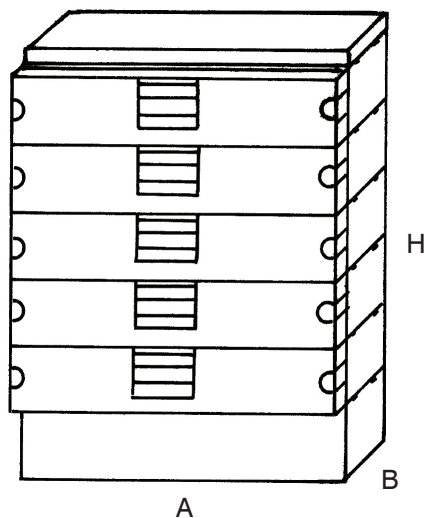

TIROIRS ET ÉTAGÈRES / ORGANISATION ET CLASSEMENT

MEMORIA

Bande extérieure blanc, tiroir blanc et couvercle anti-poussière pour le module de base du bloc à tiroirs. Parfaite pour un archivage rapide et la gestion des documents.

Couleurs:  Blanc écologique (tiroir)  Noir écologique (base)

Dimensions

ARTICLE	DIMENSIONS EXTÉRIEURES mm		
	A	B	H
MEMORIA 50 - ENVELOPPE + BAC	250	395	75
MEMORIA 50 - BASE NOIR+ COUVERCLE	250	375	100
MEMORIA 75 - ENVELOPPE + BAC	375	395	75
MEMORIA 75 - BASE NOIR + COUVERCLE	375	375	100