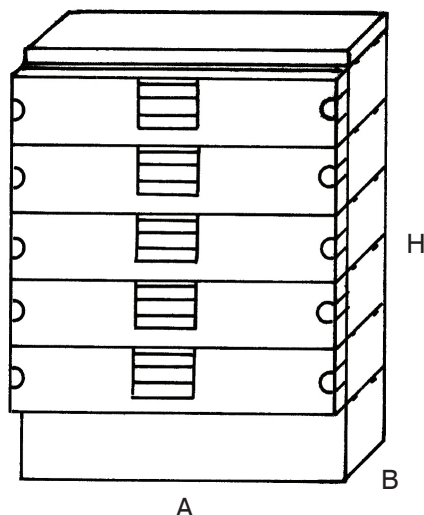

CAJONES Y ESTANTES / ORGANIZACIÓN Y ENVÍO

MEMORIA

Caja externa blanca, cajón blanca y tapa antipolvo para el módulo básico de la cajonera. Perfecta para un rápido archivo y manejo de los documentos.

Colores:  Blanco ecológico (cajón)  Negro ecológico (base)

Dimensiones

ARTICULO	DIMENSIONES EXTERIORES mm		
	A	B	H
MEMORIA 50 - CONTENEDOR + CAJON	250	395	75
MEMORIA 50 - BASE NEGRA + TAPA	250	375	100
MEMORIA 75 - CONTENEDOR + CAJON	375	395	75
MEMORIA 75 - BASE NEGRA + TAPA	375	375	100