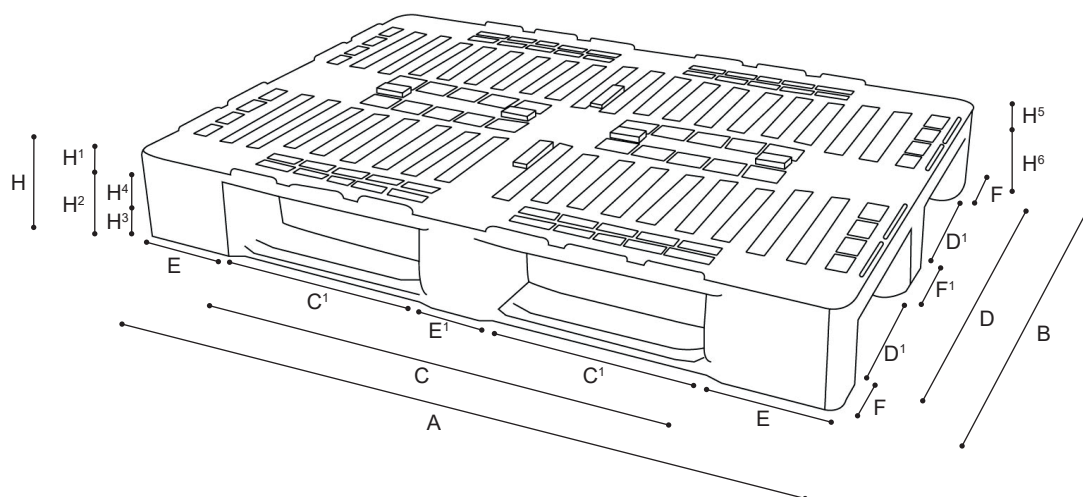

PALETTE / LOGISTIQUE ET MANUTENTION

PALETTE H1 800x1200
CHARGE LOURDE

Cette palette standard H1 avec blocs de centrage de 7 mm de hauteur est l'outil idéal pour tous ceux qui recherchent une palette plastique robuste et durable. Grâce aux 3 poutres qui facilitent la manipulation, il représente la solution idéale pour le transport de charges lourdes et empilables sur racks, telles que des composants pour chaque secteur industriel léger et lourd.

Capacité statique: 5000 Kg (Capacités mesurées à partir de charges filmées et uniformément réparties sur la palette).

Capacité dynamique: 1250 Kg (Capacités mesurées à partir de charges filmées et uniformément réparties sur la palette).

Capacité sur RACK: 1000 Kg (Capacités mesurées à partir de charges filmées et uniformément réparties sur la palette).

Poids: 18 Kg ($\pm 2\%$)

Couleur:  Gris Alimentaire

Matériel:   **HDPE** Inattaquables par les acides, la graisse et les solvants.

Dimensions

ARTICLE	DIMENSIONS mm																
	A	B	H	H ¹	H ²	H ³	H ⁴	H ⁵	H ⁶	E	C ¹	E ¹	C	F	D ¹	F ¹	D
PALLET H1 800x1200	1200	800	160	40	120	23	97	11	100	210	315	150	780	100	225	150	600

Notre service commercial est à votre disposition pour vous conseiller la solution la mieux adaptée à votre besoin.