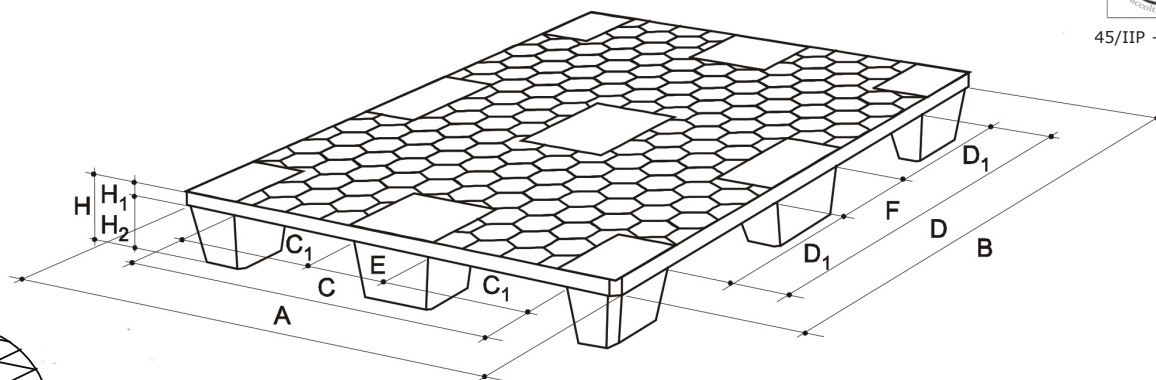

PALLET / LOGISTIQUE ET MANUTENTION

**DEMIPALETTE MY-A 600x800
INSERTABLE - CHARGE MOYENNE - SURFACE ALVEOLAIRE**

45/IIP - IPPR 935

Le Demipalette est disponible avec rebord: H5 = 8 mm

La nouvelle Demipalette My-A 600 x 800 est la dernière création, totalement innovante pour sa conception. Ses dimensions, la moitié du standard, permettent de ranger les marchandises dans des espaces réduits.

Moulée en résine synthétique, disponible aussi en version pour aliments et avec rebords, elle est écologique, inattaquable par les acides et les solvants, également empilable, emboîtable, légère et stockées en plein air.

Capacité statique: 3000 Kg (Capacités mesurées à partir de charges filmées et uniformément réparties sur la palette).

Capacité dynamique: 600 Kg (Capacités mesurées à partir de charges filmées et uniformément réparties sur la palette).

Poids: 3,2 Kg

Couleur: Noir Écologique Neutre Alimentaire

Produit personnalisable (pour des quantités minimales)

Matériel: **RPE** **PE**

Dimensiones

ARTICLE	DIMENSIONS mm										
	A	B	H	H ¹	H ²	C	C ¹	D	D ¹	E	F
DEMIPALETTE MY-A 600x800	600	800	140	35	105	415	155	540	193	105	154