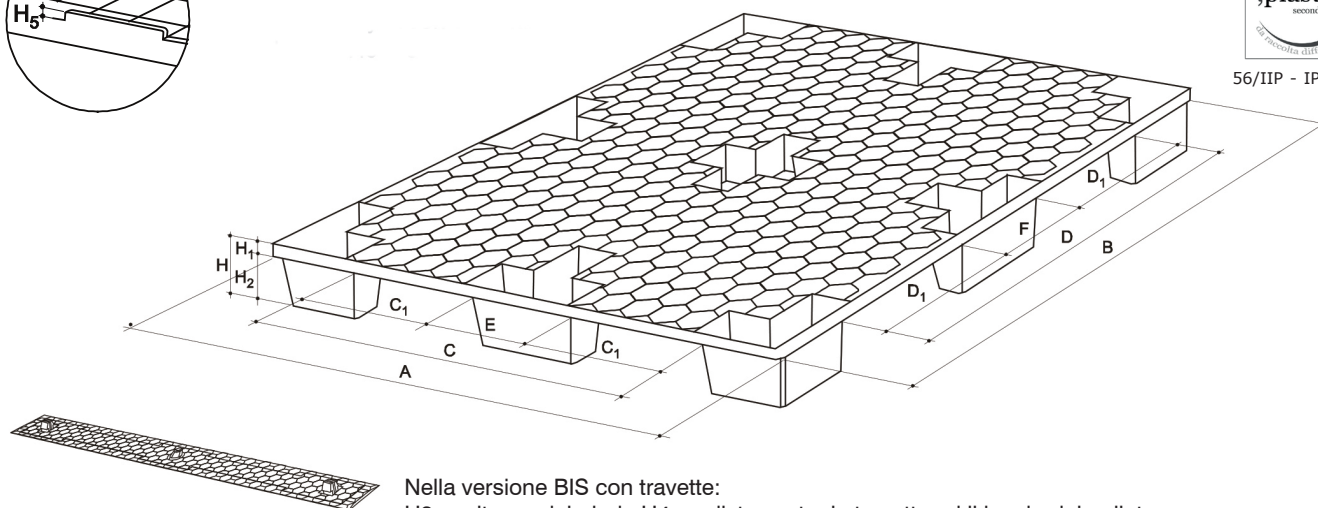

# PALLET MY-A BIS 1135x1135 CARICO MEDIO - SUPERFICIE A GEOMETRIA ALVEOLARE

Nella versione con bordino di contenimento: H5 = 8 mm

56/IIP - IPPR 935

Nella versione BIS con travette:

H3 = altezza del piede H4 = distanza tra la travetta ed il bordo del pallet

I Pallet MY-A Bis 1135x1135 sono lo strumento ideale per quanti hanno necessità di palletizzare merce destinata al trasporto in container. Infatti, la misura 1135 mm consente di caricare due pallet affiancati all'interno dei container. I modelli BIS con travette hanno una tenuta e una resistenza ancora maggiori.