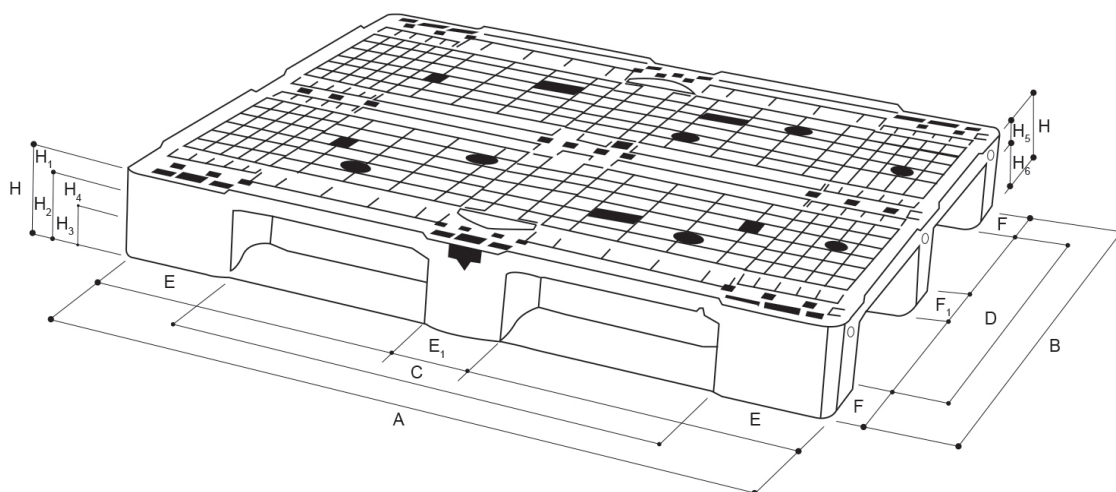

**PALLET /** LOGISTICA E MOVIMENTAZIONE**PALLET MY-E 1000x1200
CON TRAVETTE - CARICO PESANTE**

Il pianale e le traversine dei PALLET monoblocco My-E sono costampate in un corpo unico. Le pareti laterali delle traversine sono perfettamente verticali e sono ottimali per utilizzo in sistemi automatizzati di trasporto e di stoccaggio. I pallet possono anche essere forniti con bordino perimetrale di contenimento del carico. Grazie alla sua struttura grigliata, risulta facile da pulire e al tempo stesso impermeabile ai liquidi.

Capacità Statica: 4500 Kg (Le capacità si intendono per carico fasciato ed uniformemente distribuito sul pallet).

Capacità Dinamica: 1500 Kg (Le capacità si intendono per carico fasciato ed uniformemente distribuito sul pallet).

Capacità su RACK: 500 Kg (Le capacità si intendono per carico fasciato ed uniformemente distribuito sul pallet).

Peso: 13,4 Kg

Colore: Nero Ecologico Neutro Alimentare Prodotto Personalizzabile (per quantitativi minimi)

Materiale: RPE

Dimensioni

* versione con bordo

ARTICOLO	DIMENSIONI ESTERNE mm														
	A	B	H	H ¹	H ²	H ³	H ⁴	H ⁵	H ⁶	E	E ¹	C	F	F ¹	D
PALLET MY-E 1000x1200	1200	1000	150	36	114	20	94	50	100	200	150	800	145	150	710