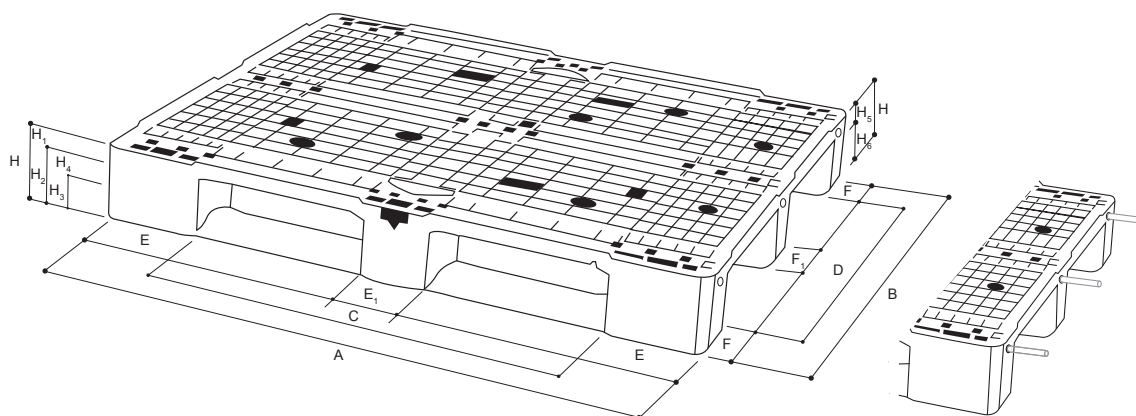

PALLET / LOGISTICA E MOVIMENTAZIONE

**PALLET MY-E 1000x1200 CON TRE BARRE
CON TRAVETTE - CARICO PESANTE**

Il pianale e le traversine dei PALLET monoblocco My-E sono costampate in un corpo unico. Le pareti laterali delle traversine sono perfettamente verticali e sono ottimali per utilizzo in sistemi automatizzati di trasporto e di stoccaggio. I pallet possono anche essere forniti con bordino perimetrale di contenimento del carico. Grazie alla sua struttura grigliata, risulta facile da pulire e al tempo stesso impermeabile ai liquidi.

Capacità Statica: 4500 Kg (Le capacità si intendono per carico fasciato ed uniformemente distribuito sul pallet).

Capacità Dinamica: 1500 Kg (Le capacità si intendono per carico fasciato ed uniformemente distribuito sul pallet).

Capacità su RACK: 900 Kg (Le capacità si intendono per carico fasciato ed uniformemente distribuito sul pallet).

Peso: 16,3 Kg

Colore: Nero Ecologico Neutro Alimentare Prodotto Personalizzabile (per quantitativi minimi)

Materiale: RPE PE

Dimensioni

* versione con bordo

ARTICOLO	DIMENSIONI ESTERNE mm																
	A	B	H	H ¹	H ²	H ³	H ⁴	E	C ¹	E	C ¹	E ¹	C	F	D ¹	F ¹	D
PALLET MY-E 1000x1200 con tre barre	1200	1000	160 167*	40	120	26	94	220	305	200	325	150	760	145	280	150	710