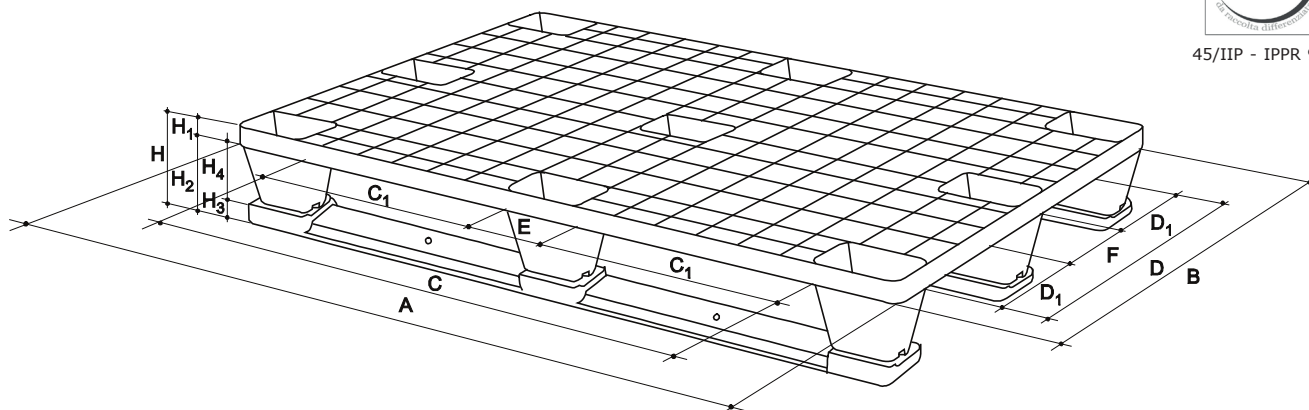

45/IIP - IPPR 935

Les Palettes My-L Bis 800x1200 sont légères et résistantes, aussi utilisables comme “palettes perdues”.

Ils répondent aux exigences de la grande logistique qui nécessite de produits robustes, maniables, recyclables, écologiques, empilables, à tare constante, sans maintenance, avec une très bonne capacité dynamique, avec un rapport très avantageux entre le prix du transport et celui de la palette.

Capacité statique: 1500 Kg (Capacités mesurées à partir de charges filmées et uniformément réparties sur la palette).

Capacité dynamique: 600 Kg (Capacités mesurées à partir de charges filmées et uniformément réparties sur la palette).

Poids: 6,9 Kg

Couleur: Noir Écologique Produit personnalisable (pour des quantités minimales)

Matériel: RPE

Dimensions

ARTICLE	DIMENSIONS mm												
	A	B	H	H ¹	H ²	H ³	H ⁴	C	C ¹	D	D ¹	E	F
PALLET MY-L BIS 800x1200	1200	800	160	32	128	25	98	920	393	605	254	134	95