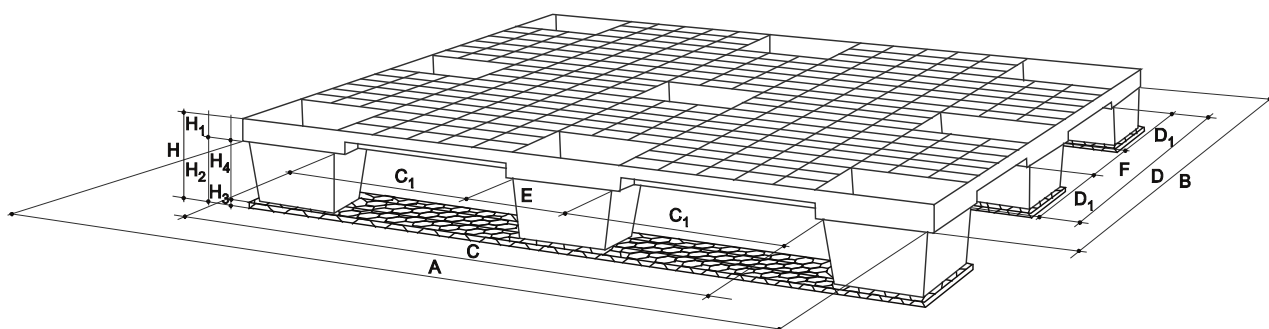

# PALETTE MY-N BIS 1200x1200 AVEC PATINS - CHARGE LÉGÈRE

56/IIP - IPPR 935

Les Palettes My-N Bis 1200x1200 sont légères et résistantes, répondent aux exigences de la grande logistique qui nécessite de produits robustes, maniables, recyclables, écologiques, empilables, à tare constante, sans maintenance, avec une très bonne capacité dynamique. Possibilité d'utilisation dans des installations d'emballage informatisées.

### Données Logistiques

20' DV	40' DV	40' HC	45' WB
84 pz.	84 pz.	92 pz.	460 pz.