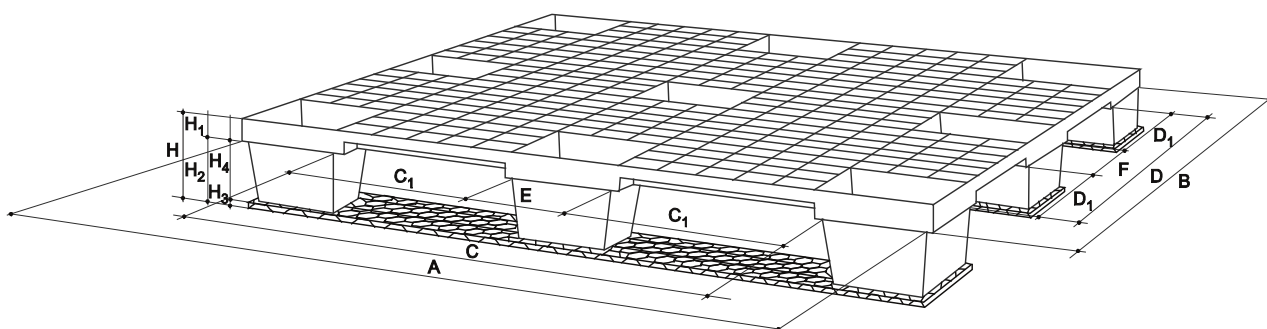

56/IIP - IPPR 935

Los Palets My-N Bis 1200x1200 son ligeros y resistentes y utilizables, responden a las exigencias de la gran logística que requiere productos robustos, manejables, reciclables, ecológicos, apilables, de tara constante, sin necesidad de mantenimiento, con una óptima capacidad dinámica. Es posible el uso en instalaciones de embalaje computarizado.

Capacidad Estática: 4000 Kg (Capacidad se entiende para carga enfundado e repartida uniformemente).

Capacidad dinámica: 600 Kg (Capacidad se entiende para carga enfundado e repartida uniformemente).

Peso: 14,34 Kg

Color: Negro Ecológico Producto Personalizable (para cantidades mínimas)

Material: RPP

Dimensiones

ARTICULO	DIMENSIONES mm												
	A	B	H	H ¹	H ²	H ³	H ⁴	C	C ¹	D	D ¹	E	F
PALET MY-N BIS 1200x1200	1200	1200	140	40	125	25	100	910	385	710	285	140	140

La oficina de ventas está a su disposición para asesorar a la versión que mejor se adapte a sus necesidades.

Dato Logísticos

20' DV	40' DV	40' HC	45' WB
84 pz.	84 pz.	92 pz.	460 pz.