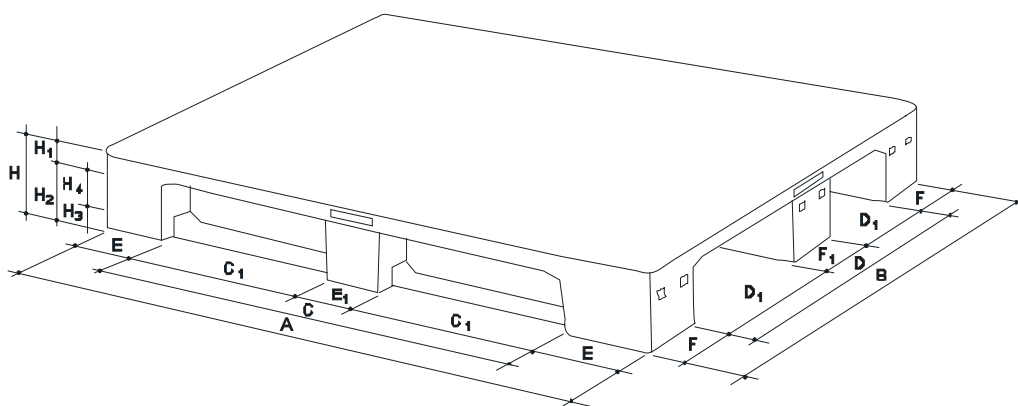

INTERBOX s.a. - Via dei Balconi, 11 - CH 6917 BARBENGO (LUGANO)

TEL. +41 (0)91 9945545 - FAX. +41 (0)91 9942260 - e-mail: info@interbox.ch - www.interbox.ch

PALET / LOGÍSTICA Y MANIPULACIÓN

PALET MY-P 1000x1200 CON 3 TRAVERSAÑOS - CARGA PESADA - PLATAFORMA LISA

45/IIP - IPPR 935

El PALET My-P 1000x1200 con plataforma lisa y completamente cerrada, lleva bordes perimetrales de contención que impiden la salida de la carga. Es una solución eficaz para todos los ámbitos industriales o comerciales. Con patines robustos se desplaza fácilmente y es apto para un uso intensivo.

Capacidad Estática: 5000 Kg (Capacidad se entiende para carga enfundado e repartida uniformemente).

Capacidad dinámica: 1500 Kg (Capacidad se entiende para carga enfundado e repartida uniformemente).

Capacidad en RACK: 1000 Kg (Capacidad se entiende para carga enfundado e repartida uniformemente).

Peso: 18 Kg

Color: Negro Ecológico Producto Personalizable (para cantidades mínimas)

Material: RPE

Dimensiones

ARTICULO	DIMENSIONES mm														
	A	B	H	H ¹	H ²	H ³	H ⁴	C	C ¹	D	D ¹	E	E ¹	F	F ¹
PALET MY-P 1000x1200	1200	1000	160	35	125	30	95	790	325	708	283,5	202	146	143	147