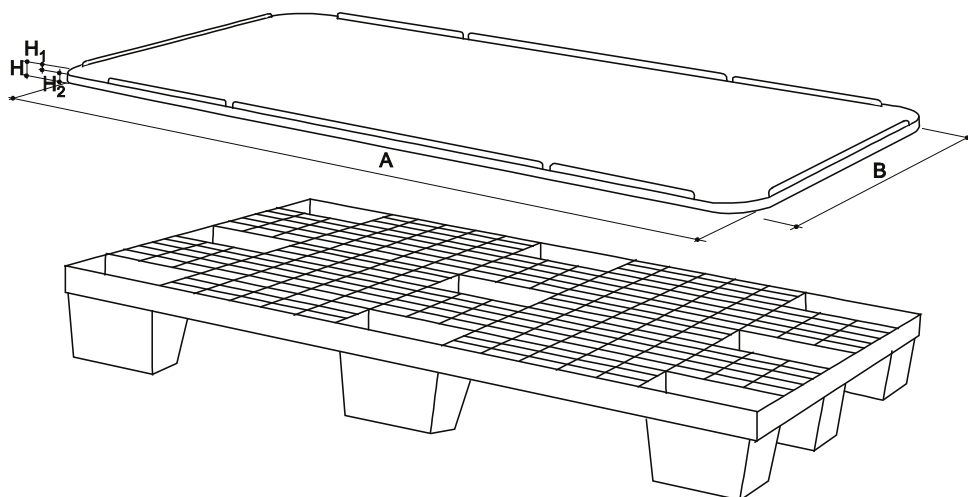

PALETTE / LOGISTIQUE ET MANUTENTION

PLATEAU / COUVERCLE POUR PALETTE

Le plateau pour palette est entier et lisse, il s'adapte à toutes palettes 800x1200. Le plateau est aussi bien un couvercle pour protéger la marchandise sur les palettes, le bord de contenance est interrompu pour accueillir la sangle. Matériel et couleur: indéfinie - ind. - RPP, neutre - ATX - PE.

Information complémentaires: Convient à tous les types de palettes 800x1200

Poids: 4,1 Kg (noir version)

Couleur:  Noir Écologique  Neutre Alimentaire

 Produit personnalisable (pour des quantités minimales)

Matériel:  

Dimensions

ARTICLE	DIMENSIONS mm				
	A	B	H	H'	H ²
PLATEAU / COUVERCLE POUR PALETTE	1220	820	35	10	25

Notre service commercial est à votre disposition pour vous conseiller la solution la mieux adaptée à votre besoin.