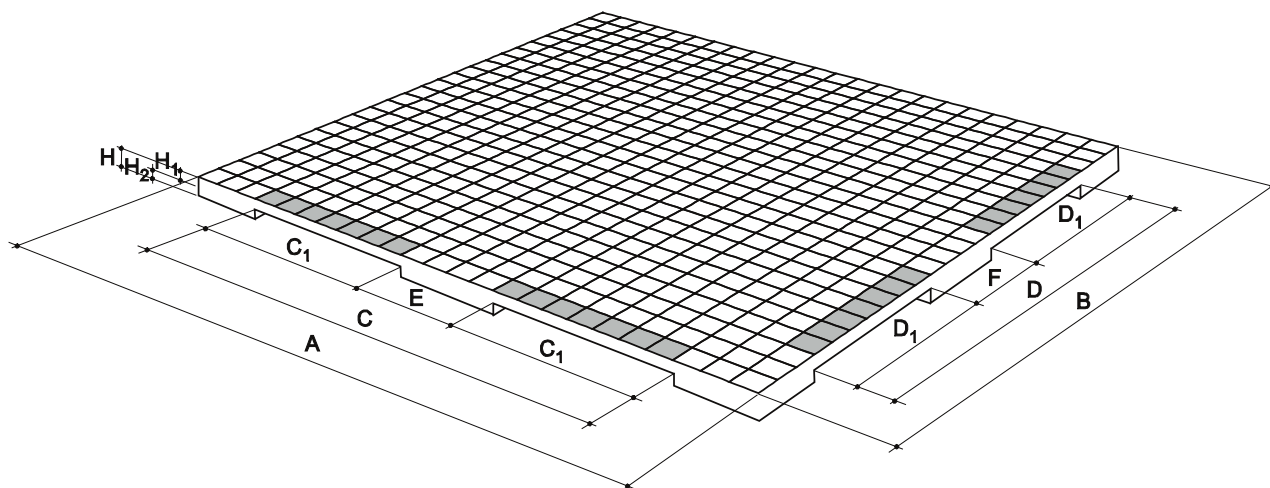

56/IIP - IPPR 935

La plateforme est une solution optimale pour obtenir des sols facilement amovibles. Surface grillagée antidérapante, également résistante à l'action de l'humidité, elle ne nécessite d'aucun entretien.

Capacité statique: 4000 Kg

Poids: 9,6 Kg

Couleur: Noir Écologique Produit personnalisable (pour des quantités minimales)

Matériel: RPP

Dimensions

* profondeur

ARTICLE	DIMENSIONS mm										
	A	B	H	H ¹	H ²	C	C ¹	D	D ¹	E	F
PLATE-FORME GRILLAGÉE	1200	1200	40	20 45*	20	895	345	895	345	205	205