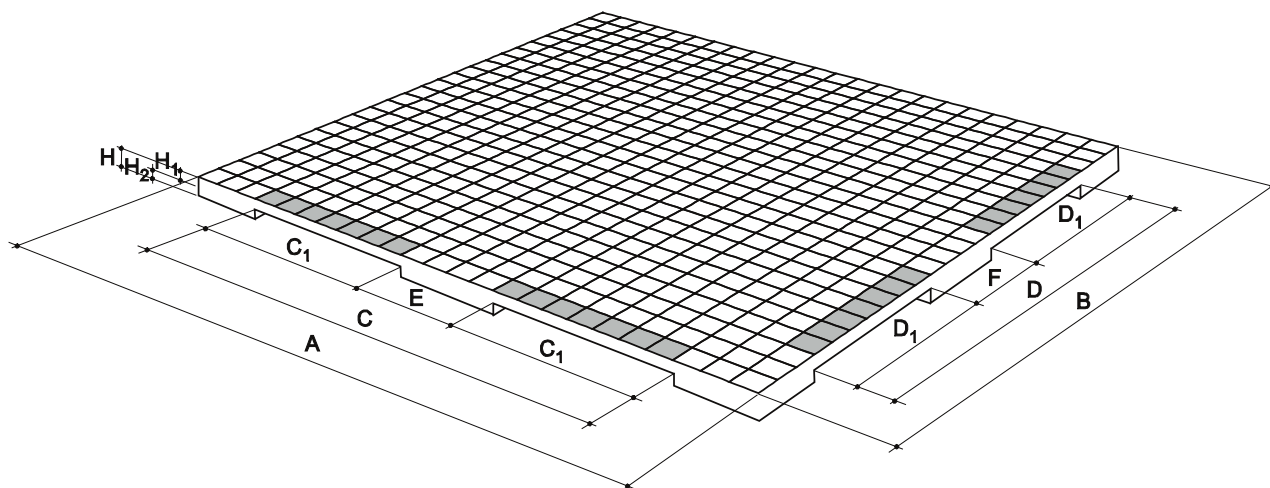

56/IIP - IPPR 935

La plataforma es una solución óptima para obtener pavimentaciones fácilmente removibles. Superficie empujillada antideslizante, resistente incluso a la acción de la humedad, no requiere mantenimiento.

Capacidad Estática: 4000 Kg

Peso: 9,6 Kg

Color: Negro Ecológico Producto Personalizable (para cantidades mínimas)

Material: RPP

Dimensiones

* profundidad

ARTICULO	DIMENSIONES mm										
	A	B	H	H ¹	H ²	C	C ¹	D	D ¹	E	F
PLATAFORMA REJADA	1200	1200	40	20 45*	20	895	345	895	345	205	205