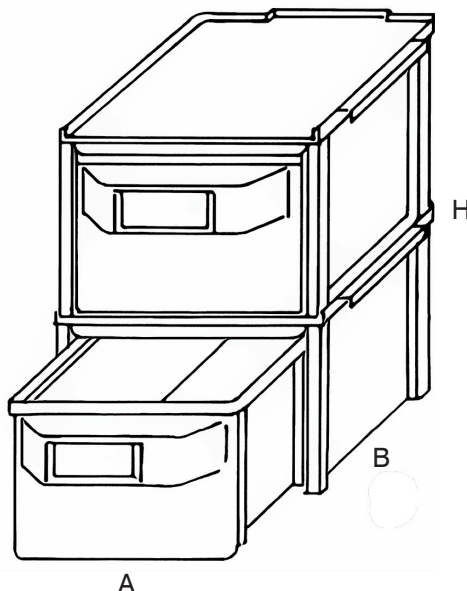

TIROIRS ET ÉTAGÈRES / ORGANISATION ET CLASSEMENT

RHO KAPPA

Bloc à tiroirs léger, autoporteur et modulaire, pour les cloisons de magasins de n'importe quelle extension. Tiroirs extractibles et superposables, également dans la version résistante aux huiles, aux graisses et aux solvants.

Accessoires: Étiquettes, couvercles.

Couleurs:

- Bloc tiroir TV Trasparent alimentaire (bac) Vert alimentaire (enveloppe et couvercle)
- Bloc tiroir TN Trasparent alimentaire (bac) Noir alimentaire (enveloppe) Vert alimentaire (couvercle)
- Bloc tiroir VN Vert alimentaire (bac et couvercle) Noir alimentaire (enveloppe)

Matériel:

- Bac vert: inattaquables par les acides et les solvants.
- Bac vert:

Dimensions

ARTICLE	DIMENSIONS EXTÉRIEURES mm			DIMENSIONS INTÉRIEURES mm		
	A	B	H	A	B	H
RHO KAPPA 3 TV- TN - VN ENVELOPPE	150	215	120	125	170	100
BAC	120	225	100	102	185	95
COUVERCLE	140	190	3			
RHO KAPPA 4 TV- TN - VN ENVELOPPE	215	310	155	180	270	140
BAC	180	325	132	155	270	120
COUVERCLE	200	275	3			
RHO KAPPA 5 TV- TN - VN ENVELOPPE	320	450	190	285	400	170
BAC	285	470	165	255	400	160
COUVERCLE	300	405	3			
BLOC TIROIR RHO K 3 TV - TN - VN	155	250	120			
BLOC TIROIR RHO K 4 TV - TN - VN	215	350	155			
BLOC TIROIR RHO K 5 TV - TN - VN	320	480	190			