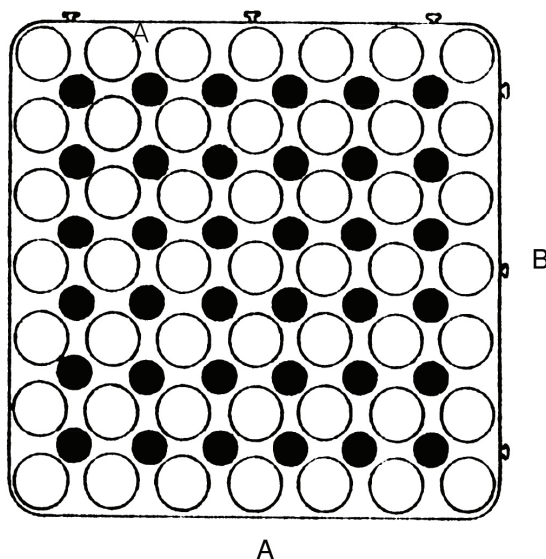

Los elementos autocomponibles Sigma realizados en resina especial a prueba de choques de color verde, son particularmente indicados para la movimentación de industrias gráficas y mecánicas por estar en condiciones de absorber al máximo las vibraciones de las instalaciones y de atenuar los ruidos.

Soportan cargas a la compresión sin deformación elástica hasta 680 kN por metro cuadrado.

Colores:  Verde alimentario

Material:  

Dimensiones

ARTICULO	DIMENSIONES		
	A	B	H
Sigma	500	500	50

La oficina de ventas está a su disposición para asesorar a la versión que mejor se adapte a sus necesidades.