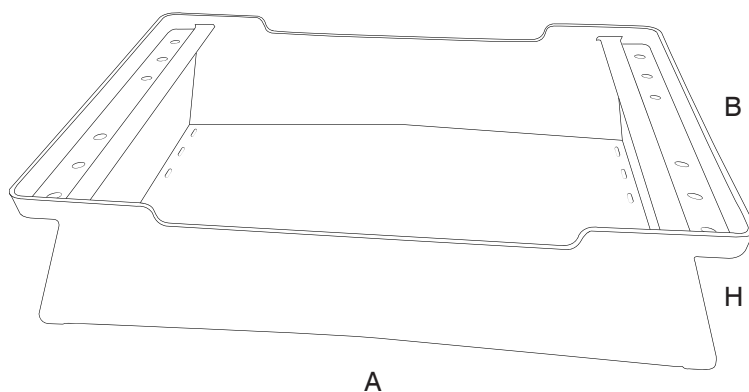

STAPELBARER BEHÄLTER ZETA 2

Der stapelbare Behälter ZETA 2 ist dank seiner Struktur mit geneigter Innenfläche und den Abflusslöchern am Boden speziell für alle Prozesse konzipiert, bei denen Flüssigkeiten abgelassen werden, wie zum Beispiel: Lebensmittelindustrie und Fisch.

Farbe:  Ultramarinblaue Lebensmittel

Material:    Unempfindlich gegen Säure, Fette und Lösungsmittel.

Maße und gewicht

ARTIKEL	AUSSENMASSß mm			GEWICHT
	A	B	H	
STAPELBARER BEHÄLTER ZETA 2	570	380	148	1,450 Kg