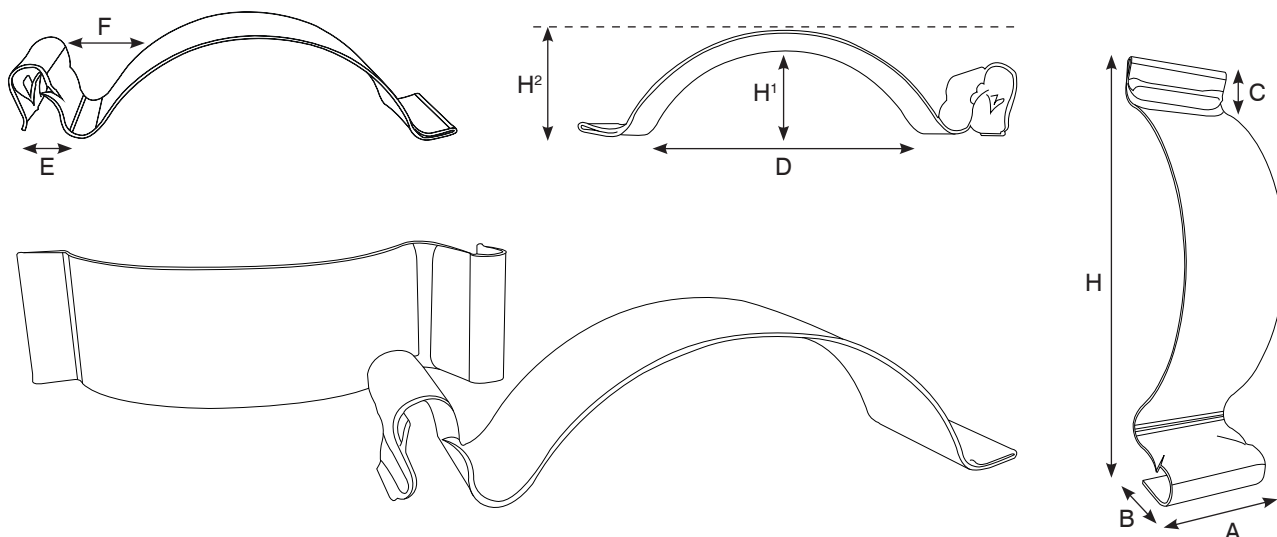

Poids: 0.0085 Kg

Matériel:  Acier chromé

Compatibilité: Le clip métallique porte-documents est compatible avec tous nos produits de la ligne:
Cargopallet 700 Plus, Cargopallet 600 Plus New, Cargopallet 300 Plus, Cargopallet 700/600/300 pour Produits Dangereux Solides, Cargopallet 1300/1100 Plus, Cargopallet 280, Cargo Fold 700, Delta, Delta Mec, Delta Mec Fold, Delta Mec 60L, Delta Mec 70 Open, Delta Mec Mesures Spéciales, Omikron, Jota.

Dimensions

ARTICLE	DIMENSIONS EXTÉRIEURES mm								
	A	B	C	D	E	F	H	H ¹	H ²
CLIP MÉTALLIQUE PORTE - DOCUMENTS	20	15	7	50	7	20	70	20	21

Notre service commercial est à votre disposition pour vous conseiller la solution la mieux adaptée à votre besoin.